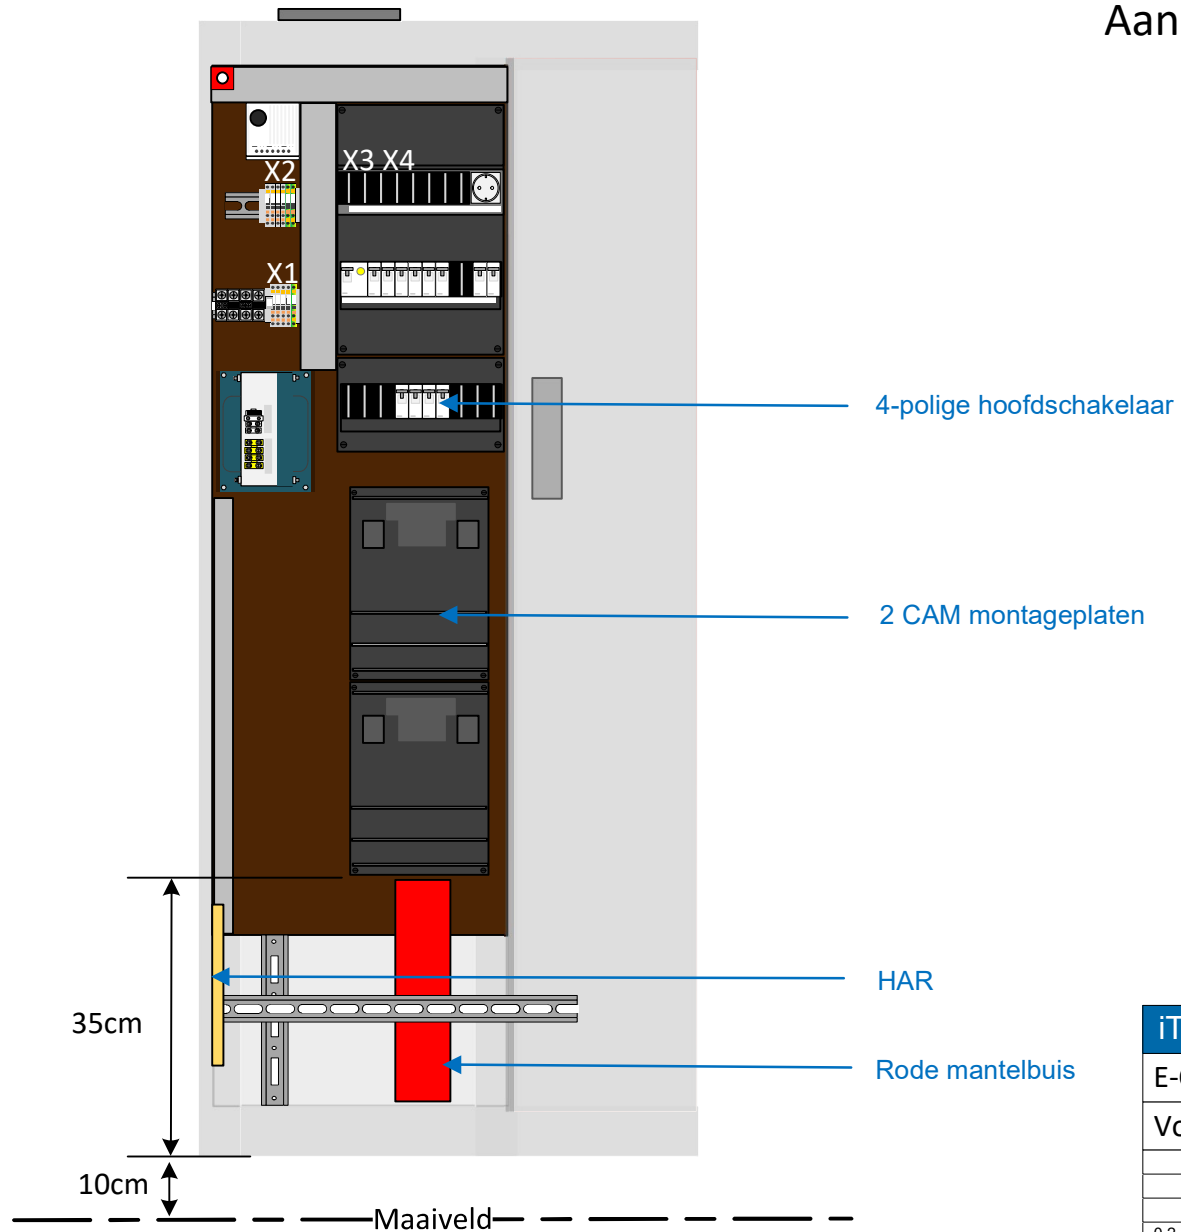

Bovenzijde

Sticker met 24/7 bereikbaarheidsgegevens

Onderzijde

iTC-3S NL		ELAAD certificering				
Kast		Kastaanzichten				
Boven-Onderaanzicht			230.xxx			
0.2	Review ELAAD	20-09-24	PS			
0.1	Basis	21-08-24	PS	Tek.nr. 2024-10-	1	
Version	Omschrijving	Datum	Naam	Pagina	3 van 4	A4

iTC-3S NL		ELAAD certificering		
Kast		Kastaanzichten		
Samenbouw (fundering)			230.xxx	
				
0.2	Review ELAAD			
0.1	Basis	21-08-24	PS	Tek.nr. 2024-10- 1
Version	Omschrijving	Datum	Naam	Pagina 4 van 4 A4

Aansluitwaarde 3x 25A

iTC-3S NL		ELAAD certificering			
E-Compartment		Kastaanzichten			
Vooraanzicht			230.xxx		
0.2	Review ELAAD	20-09-24	PS		
0.1	Basis	21-08-24	PS	Tek.nr. 2024-10-	2
Version	Omschrijving	Datum	Naam	Pagina	1 van 1
					A4