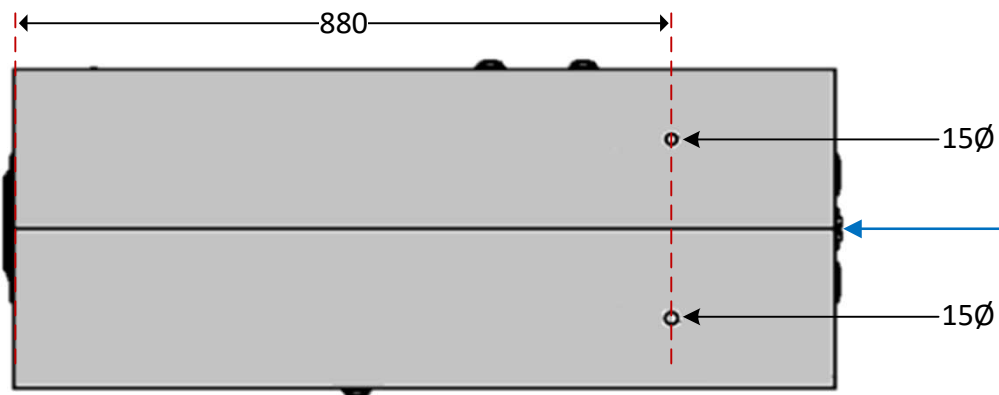

iTC-3S NL		ELAAD certificering		
Kast		Kastaanzichten		
Voor-Zijaanzicht		230.xxx		
				
0.2	Review ELAAD			
0.1	Basis	21-08-24	PS	Tek.nr. 2024-10- 1
Version	Omschrijving	Datum	Naam	Pagina 1 van 4 A4

iTC-3S NL		ELAAD certificering			
Kast		Kastaanzichten			
Kast Achter-Zijaanzicht		230.xxx			
					
0.2	Review ELAAD				
0.1	Basis	21-08-24	PS	Tek.nr. 2024-10-	1
Version	Omschrijving	Datum	Naam	Pagina	2 van 4
					A4

Bovenzijde

Sticker met 24/7 bereikbaarheidsgegevens

Onderzijde

iTC-3S NL		ELAAD certificering				
Kast		Kastaanzichten				
Boven-Onderaanzicht			230.xxx			
0.2	Review ELAAD	20-09-24	PS			
0.1	Basis	21-08-24	PS	Tek.nr. 2024-10-	1	
Version	Omschrijving	Datum	Naam	Pagina	3 van 4	A4