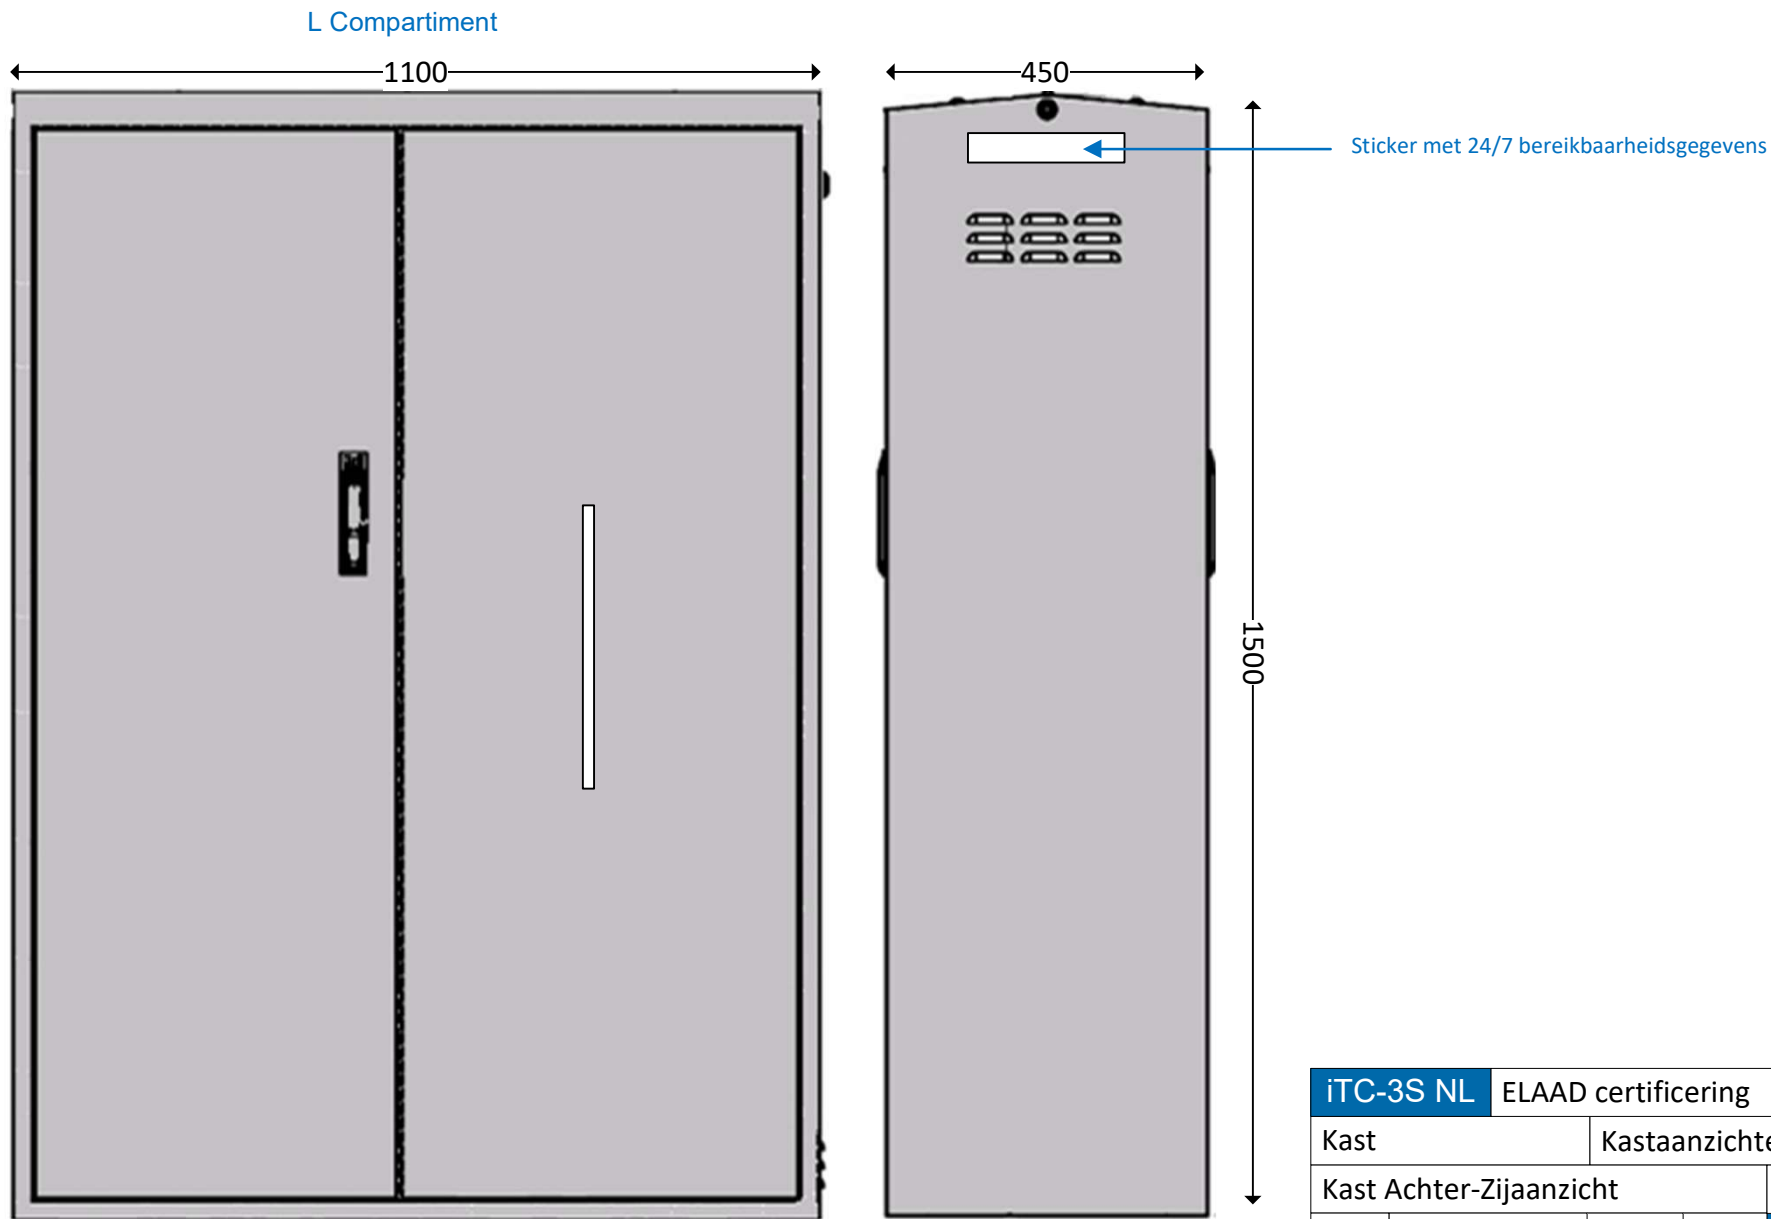

iTC-3S NL		ELAAD certificering		
Kast		Kastaanzichten		
Voor-Zijaanzicht		230.xxx		
				
0.2	Review ELAAD			
0.1	Basis	21-08-24	PS	Tek.nr. 2024-10- 1
Version	Omschrijving	Datum	Naam	Pagina 1 van 4 A4

iTC-3S NL		ELAAD certificering			
Kast		Kastaanzichten			
Kast Achter-Zijaanzicht		230.xxx			
					
0.2	Review ELAAD				
0.1	Basis	21-08-24	PS	Tek.nr. 2024-10-	1
Version	Omschrijving	Datum	Naam	Pagina	2 van 4
					A4

Bovenzijde

Sticker met 24/7 bereikbaarheidsgegevens

Onderzijde

iTC-3S NL		ELAAD certificering				
Kast		Kastaanzichten				
Boven-Onderaanzicht			230.xxx			
0.2	Review ELAAD	20-09-24	PS			
0.1	Basis	21-08-24	PS	Tek.nr. 2024-10-	1	
Version	Omschrijving	Datum	Naam	Pagina	3 van 4	A4