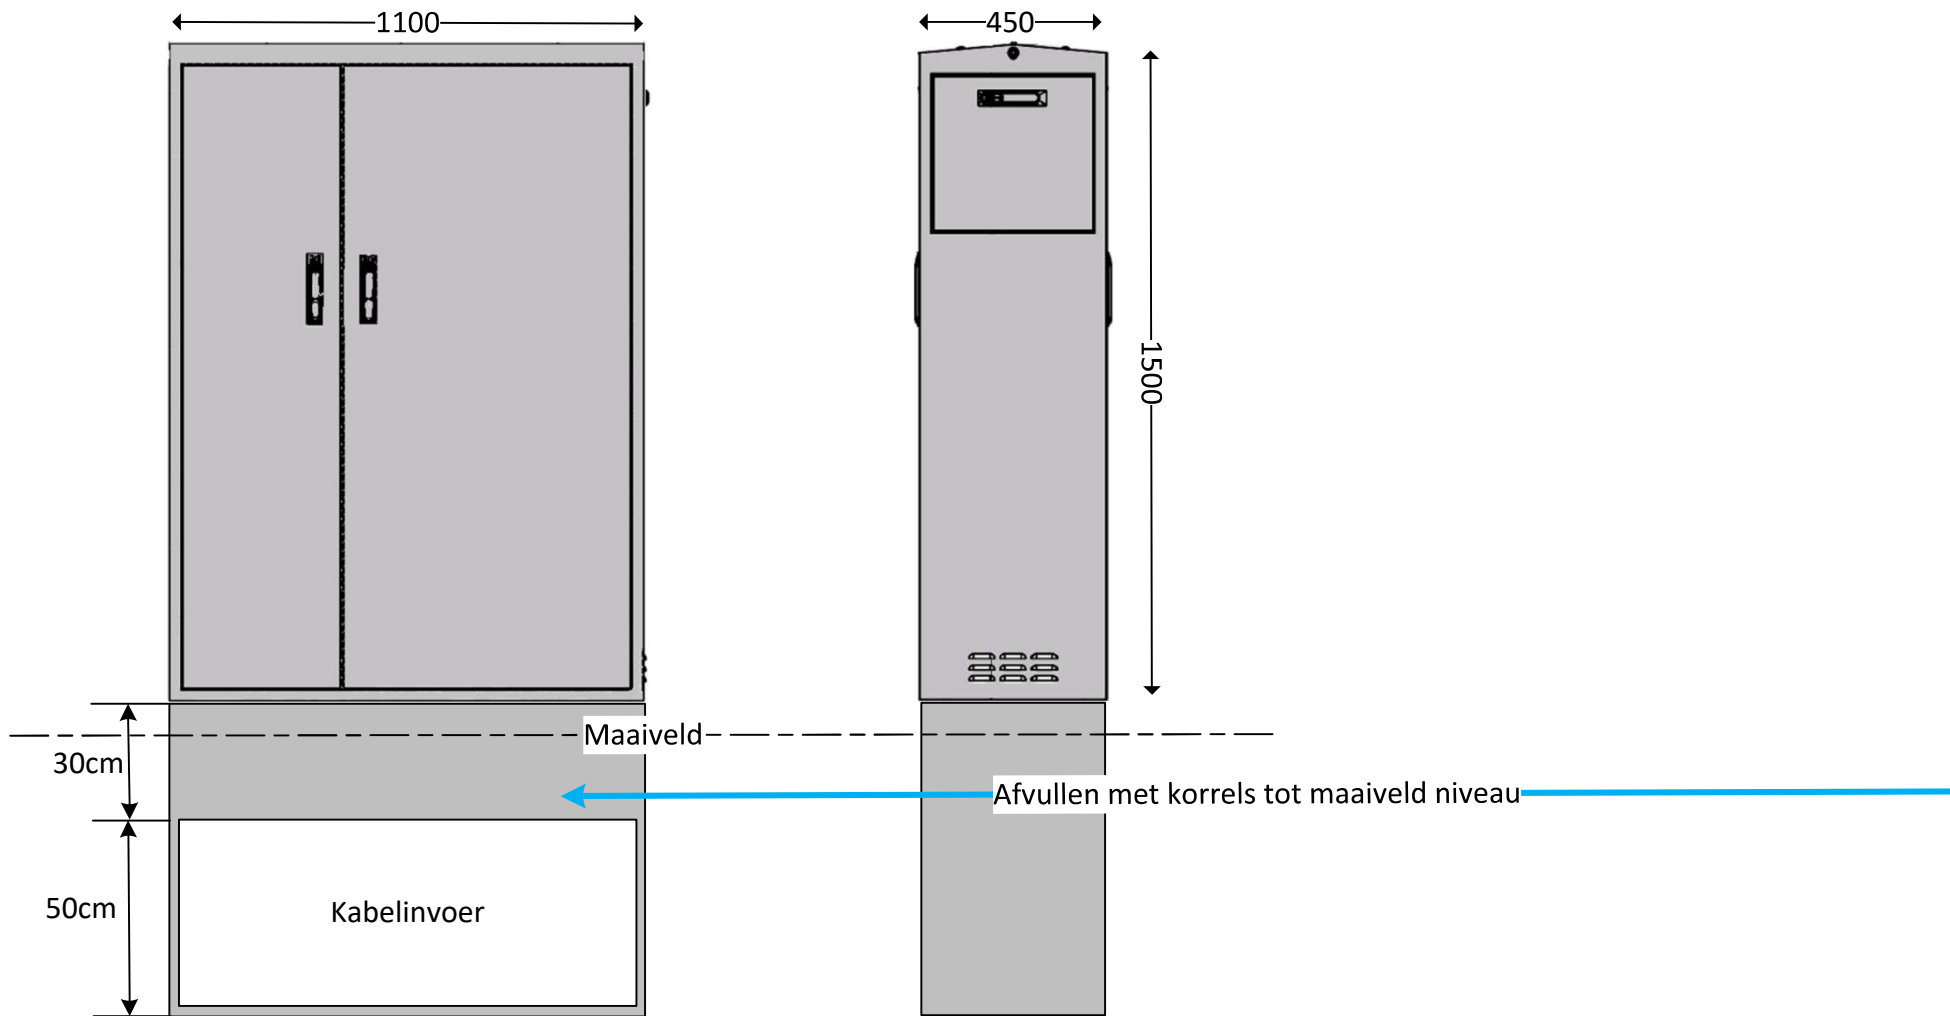

Bovenzijde

Sticker met 24/7 bereikbaarheidsgegevens

Onderzijde

iTC-3S NL		ELAAD certificering				
Kast		Kastaanzichten				
Boven-Onderaanzicht			230.xxx			
0.2	Review ELAAD	20-09-24	PS			
0.1	Basis	21-08-24	PS	Tek.nr. 2024-10-	1	
Version	Omschrijving	Datum	Naam	Pagina	3 van 4	A4