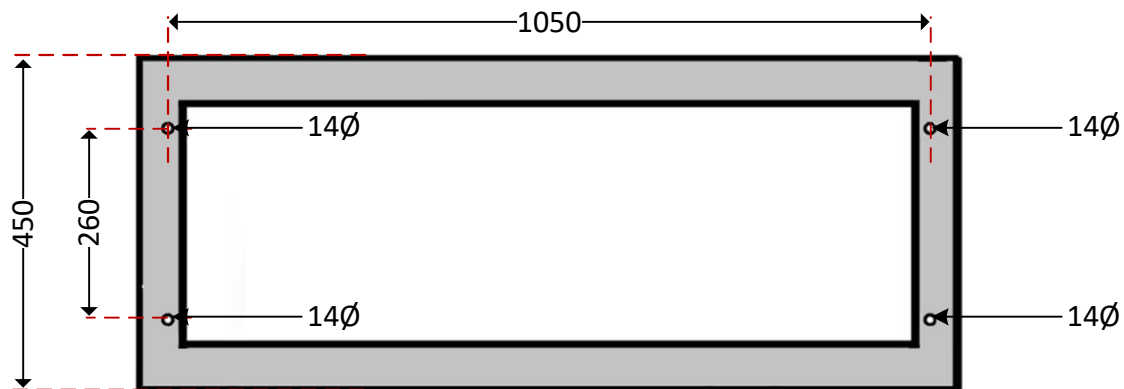

iTC-3S NL		ELAAD certificering		
Kast		Kastaanzichten		
Voor-Zijaanzicht		230.xxx		
				
0.2	Review ELAAD			
0.1	Basis	21-08-24	PS	Tek.nr. 2024-10- 1
Version	Omschrijving	Datum	Naam	Pagina 1 van 4 A4

iTC-3S NL		ELAAD certificering			
Kast		Kastaanzichten			
Kast Achter-Zijaanzicht		230.xxx			
					
0.2	Review ELAAD				
0.1	Basis	21-08-24	PS	Tek.nr. 2024-10-	1
Version	Omschrijving	Datum	Naam	Pagina	2 van 4
					A4

Bovenzijde

Sticker met 24/7 bereikbaarheidsgegevens

Onderzijde

iTC-3S NL		ELAAD certificering				
Kast		Kastaanzichten				
Boven-Onderaanzicht			230.xxx			
0.2	Review ELAAD	20-09-24	PS			
0.1	Basis	21-08-24	PS	Tek.nr. 2024-10-	1	
Version	Omschrijving	Datum	Naam	Pagina	3 van 4	A4