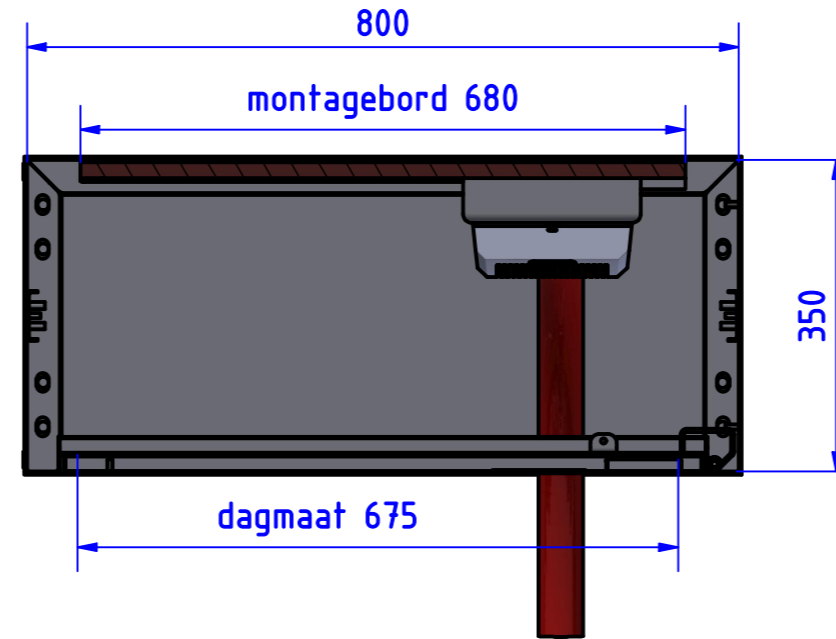

**IP44 / IK10**

AH ( 1 : .5 )

Detail markering in fundering  
t.b.v. hoogte maaiveld.  
Voorzien aan elke zijde

AG-AG ( 1 : 8.5 )

AH

identificatiesticker  
binnenzijde deur

AF-AF ( 1 : 8.5 )

AE-AE ( 1 : 8.5 )  
montagebord 680

veiligheidssticker  
NEN3011

DUO-zwenkhevel  
1125-U60-A

fundering v.v. markering  
t.b.v. hoogte maaiveld

maaiveld

hoofdschakelaar  
3P+0+N

CT100403  
montageplaat

CT100403  
montageplaat

aansluitstekker

HAR

maaiveld

- Voorziening knaagdier vrij:**
- Kap RVS-insectengaas
  - Deursponning gerubberd
  - Optioneel: - kleikorrels tbv fundering

Gewicht kast:  
N/A

Stuknr.	Aantal	Benaming	Materiaal	Afmetingen	Opmerkingen
		Copyright			
		VEHACOM BV			
		P.O. BOX 41			
		5126 ZG GILZE			
		T: +31 161 452530			
		F: +31 161 452555			
		WWW.VEHACOM.COM			
		Schaal:	Getekend: B Matthijssen	Formaat: A2	
		Maateenheid: mm	Vorbereid door: B Matthijssen	Ordernummer:	
		Datum: 22-7-2024	Blad: 4 / 6		
		Benaming:	voorbereid Datum: 22-7-2024	Projectie:	
			VRC 800-1100		
					Tekeningnr.: 230137