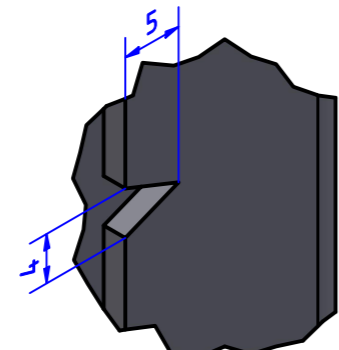

**IP44 / IK10**

AH ( 1 : .5 )

Detail markering in fundering  
t.b.v. hoogte maaiveld.  
Voorzien aan elke zijde

AG-AG ( 1 : 8.5 )

AH

identificatiesticker  
binnenzijde deur

AF-AF ( 1 : 8.5 )

AE-AE ( 1 : 8.5 )  
montagebord 680

veiligheidssticker  
NEN3011

DUO-zwenkhevel  
1125-U60-A

fundering v.v. markering  
t.b.v. hoogte maaiveld

maaiveld

hoofdschakelaar  
3P+0+N

CT100403  
montageplaat

CT100403  
montageplaat

aansluitstekker