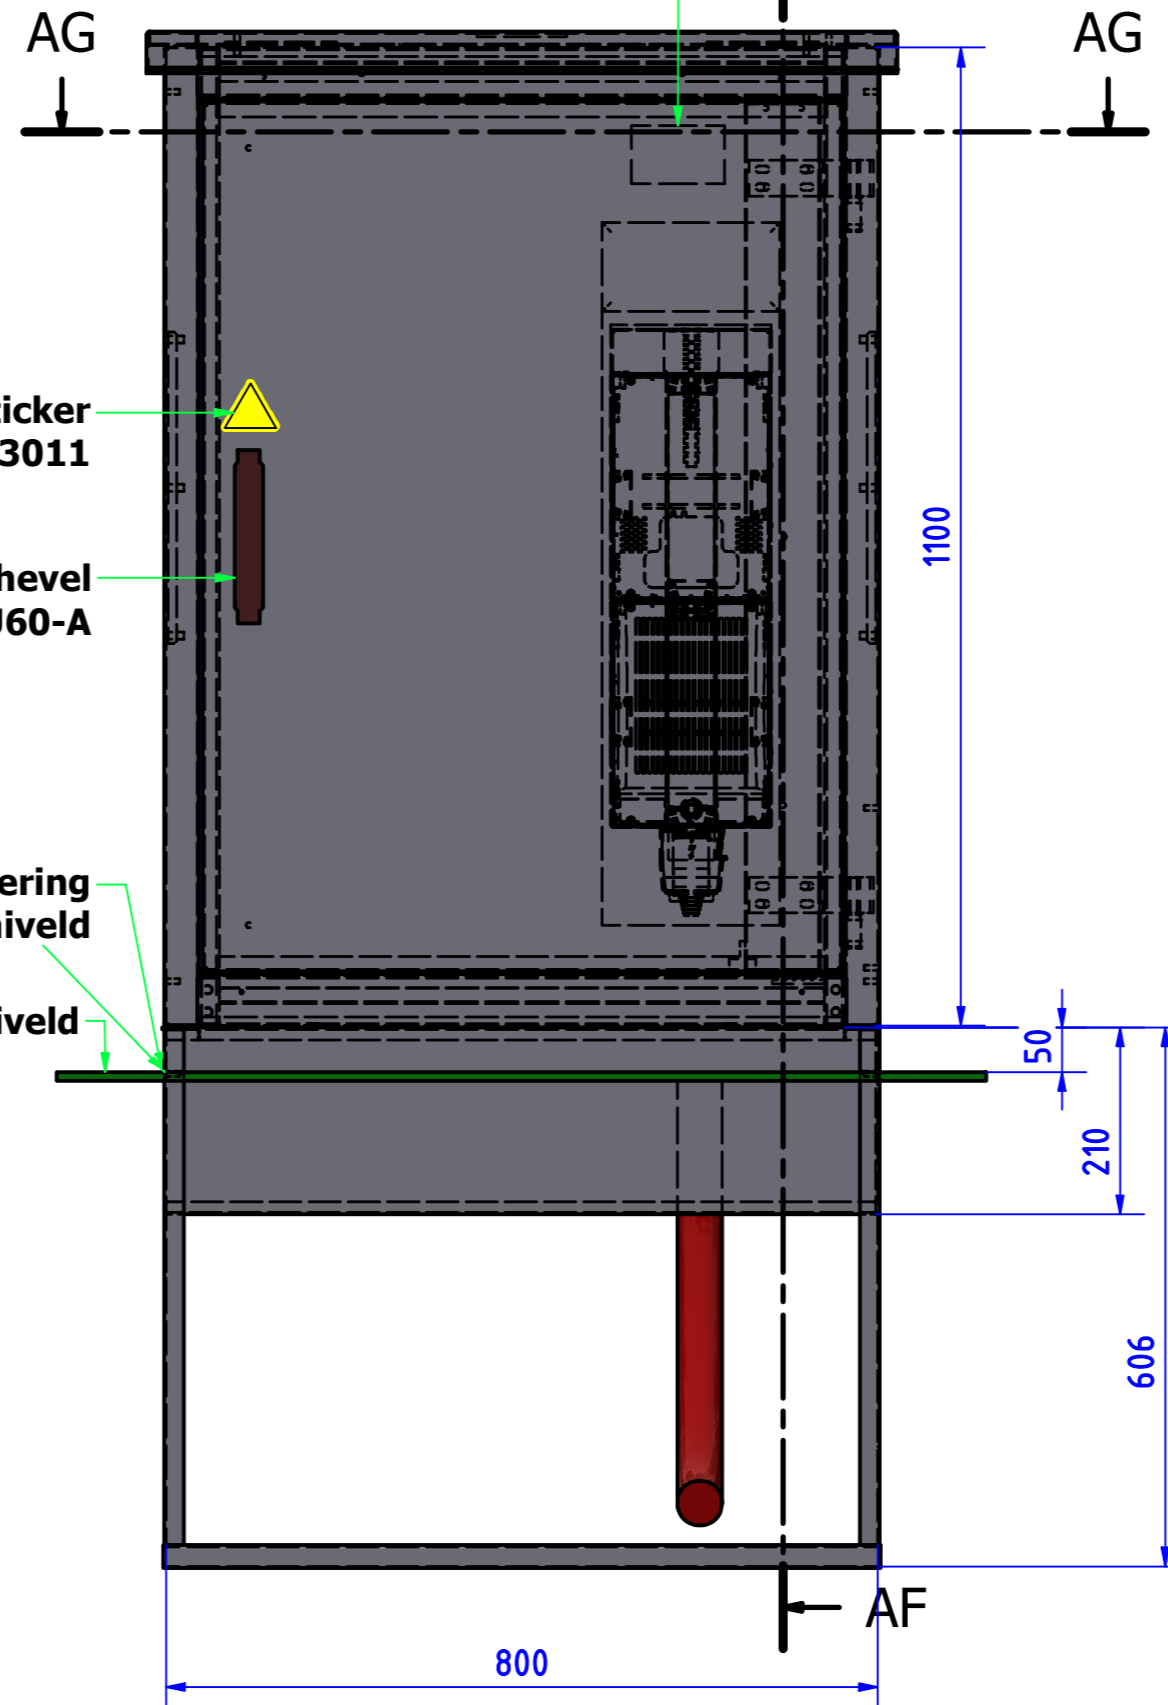

1. **Voorziening knaagdier vrij:**
2. Kap RVS-insectengaas
   - Deursponning gerubberd
   - Optioneel: - kleikorrels tbv fundering

Gewicht kast:
N/A

Stuknr.	Aantal	Benaming	Materiaal	Afmetingen	Opmerkingen
		Copyright			
		VEHACOM BV			
		P.O. BOX 41			
		5126 ZG GILZE			
		T: +31 161 452530			
		F: +31 161 452555			
		WWW.VEHACOM.COM			
		Schaal:	Getekend: B Matthijssen	Formaat: A2	
		Maateenheid: mm	Vorbereid door: B Matthijssen	Ordernummer:	
		Datum: 22-7-2024	Blad: 4 / 6		
		Benaming:	voorbereid Datum: 22-7-2024	Projectie:	
			VRC 800-1100		
					Tekeningnr.: 230137