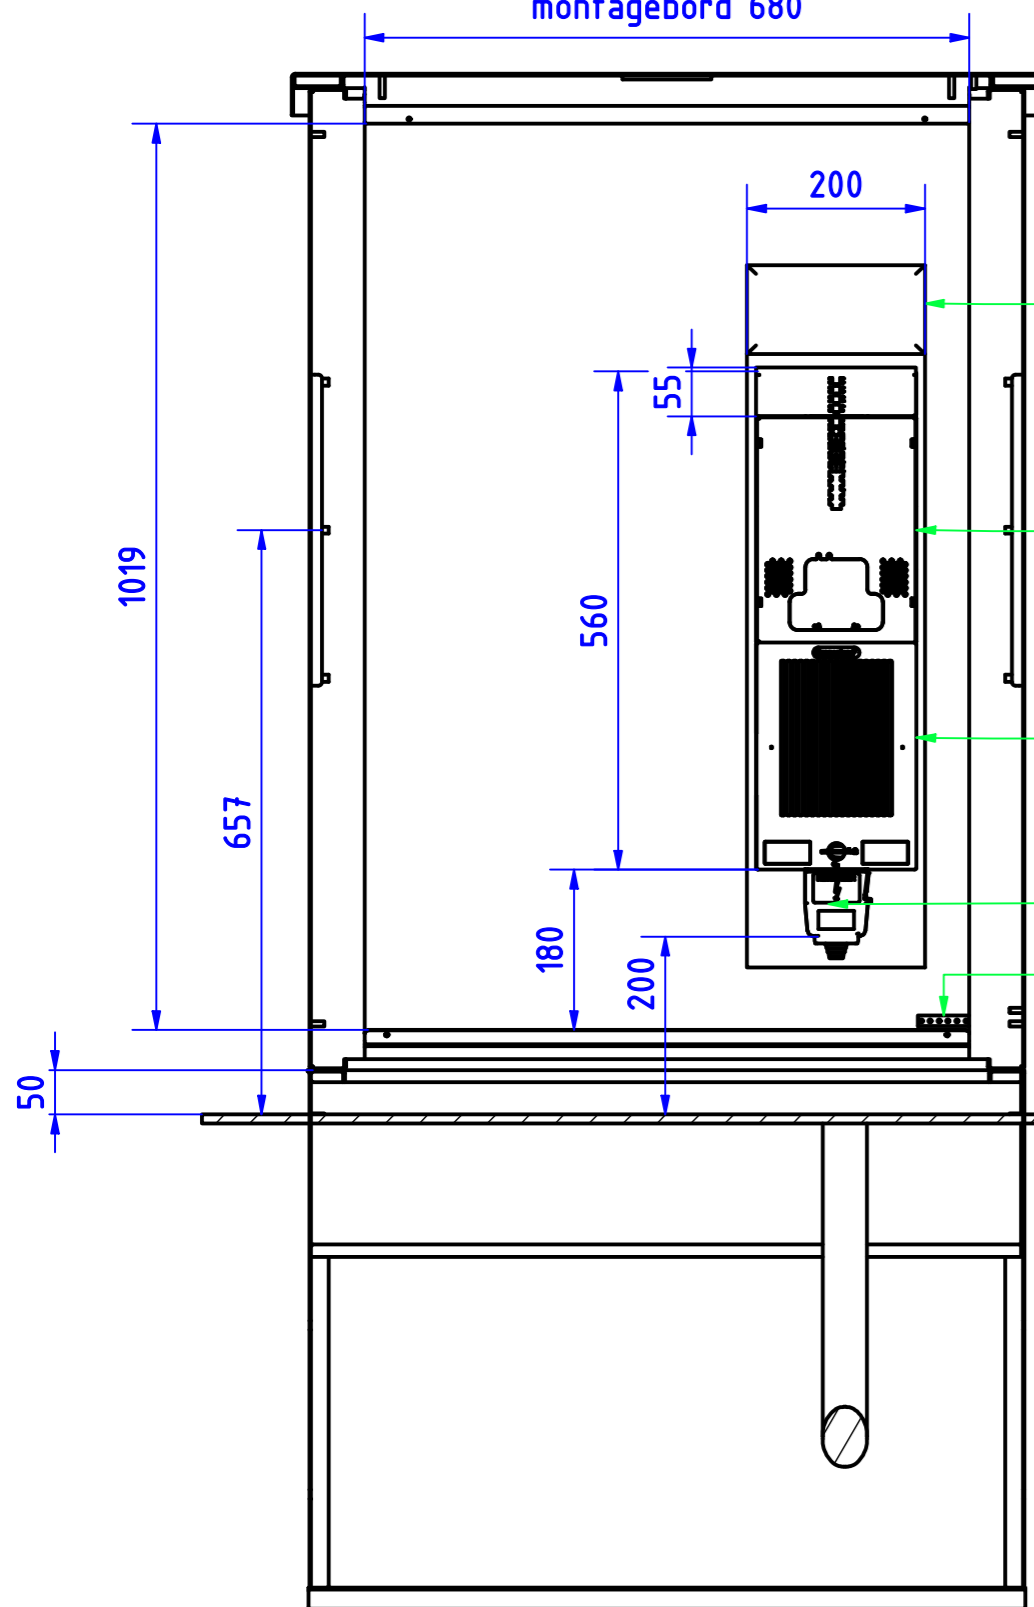

**IP44 / IK10**

AH ( 1 : .5 )

Detail markering in fundering  
t.b.v. hoogte maaiveld.  
Voorzien aan elke zijde

AG-AG ( 1 : 8.5 )

AH

identificatiesticker  
binnenzijde deur

AF-AF ( 1 : 8.5 )

AE-AE ( 1 : 8.5 )  
montagebord 680

veiligheidssticker  
NEN3011

DUO-zwenkhevel  
1125-U60-A

fundering v.v. markering  
t.b.v. hoogte maaiveld

maaiveld

hoofdschakelaar  
3P+0+N

CT100403  
montageplaat

CT100403  
montageplaat

aansluitstekker