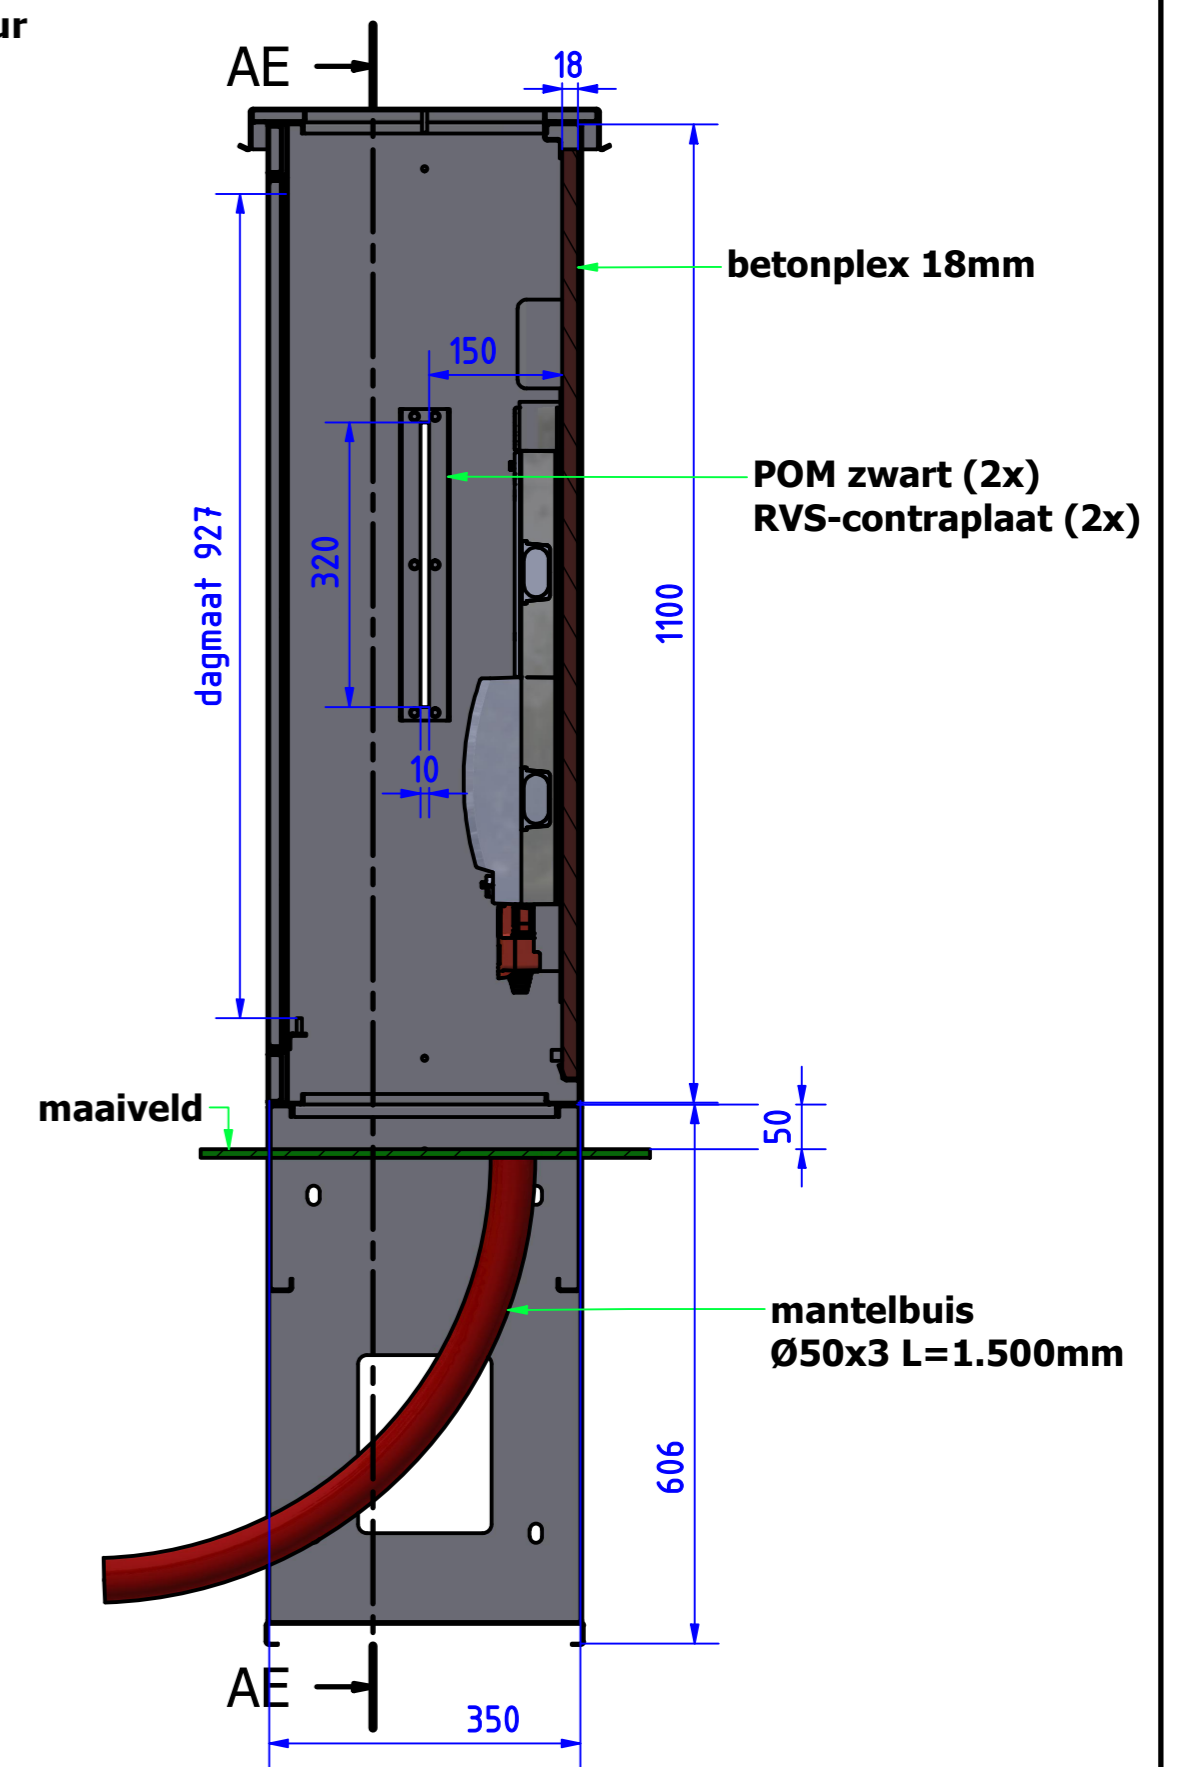

**IP44 / IK10**

AH ( 1 : .5 )

Detail markering in fundering  
t.b.v. hoogte maaiveld.  
Voorzien aan elke zijde

AG-AG ( 1 : 8.5 )

AH

identificatiesticker  
binnenzijde deur

AF-AF ( 1 : 8.5 )

AE-AE ( 1 : 8.5 )  
montagebord 680

veiligheidssticker  
NEN3011

DUO-zwenkhevel  
1125-U60-A

fundering v.v. markering  
t.b.v. hoogte maaiveld

maaiveld

hoofdschakelaar  
3P+0+N

CT100403  
montageplaat

CT100403  
montageplaat

aansluitstekker