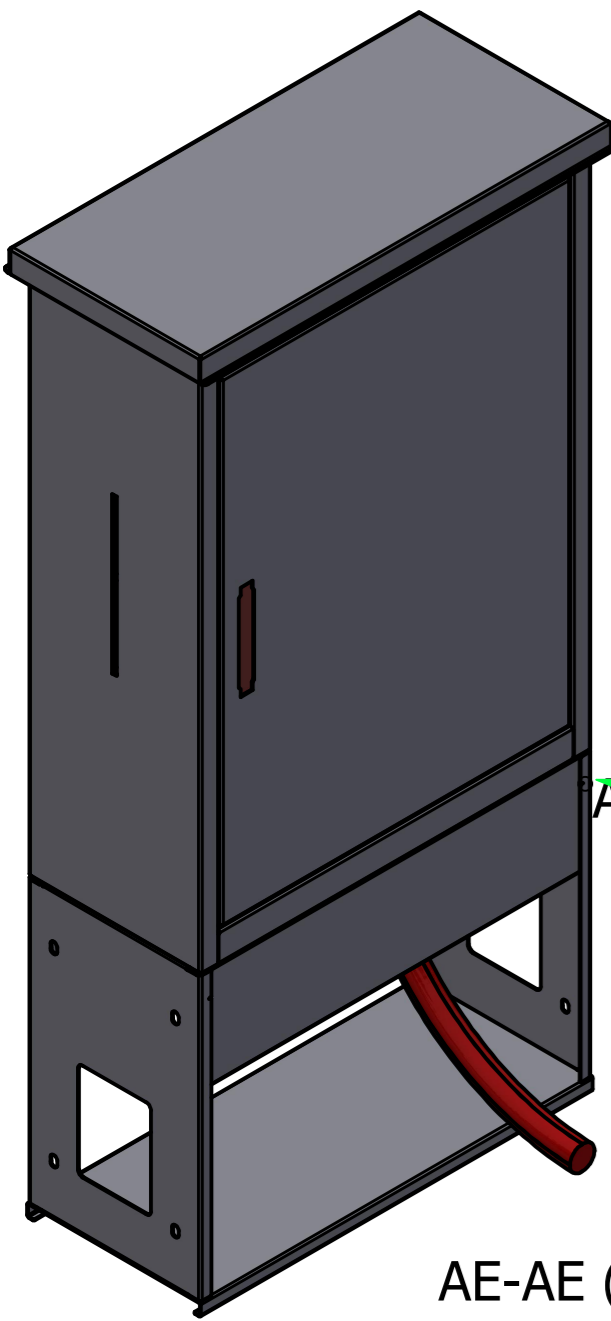

**IP44 / IK10**

AH ( 1 : .5 )

Detail markering in fundering  
t.b.v. hoogte maaiveld.  
Voorzien aan elke zijde

AG-AG ( 1 : 8.5 )

AH

identificatiesticker  
binnenzijde deur

AF-AF ( 1 : 8.5 )

AE-AE ( 1 : 8.5 )  
montagebord 680

veiligheidssticker  
NEN3011

DUO-zwenkhevel  
1125-U60-A

fundering v.v. markering  
t.b.v. hoogte maaiveld

maaiveld

hoofdschakelaar  
3P+0+N

CT100403  
montageplaat

CT100403  
montageplaat

aansluitstekker