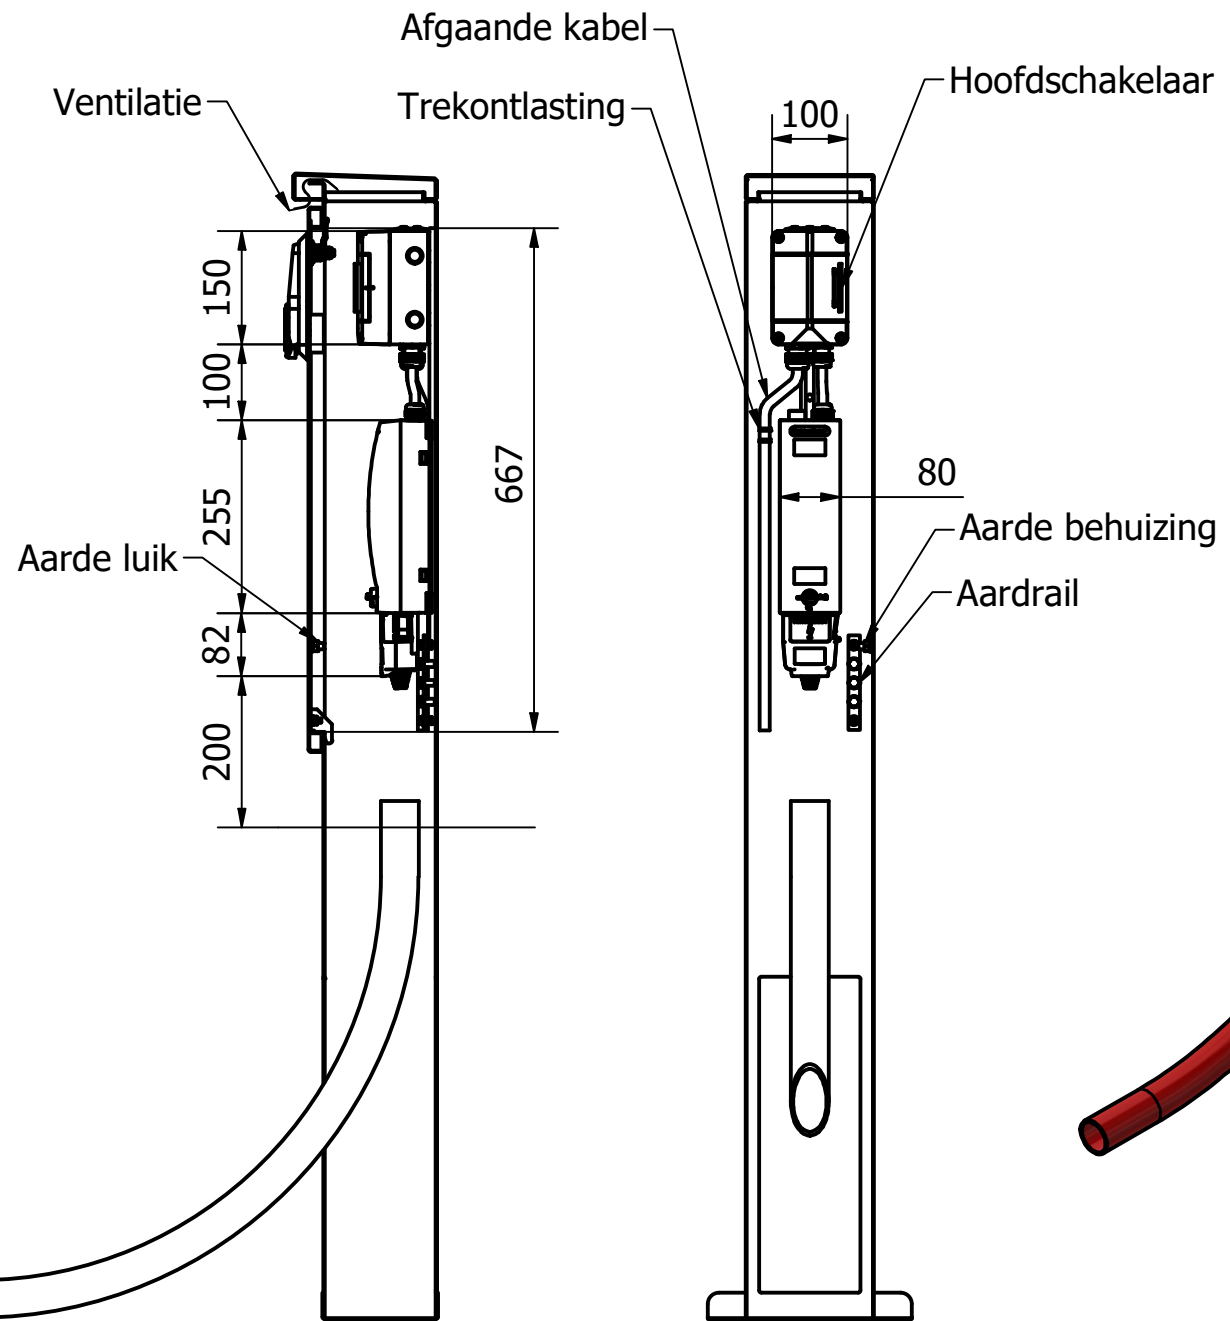

Sluitmechanisme is geschikt voor 2 cilinders

A-A (1:10)

B-B (1:10)

200 tot 300mm opvullen met fundatiekorrels

Mantelbuis

Veiligheidssticker volgens NEN3011

C (1 : 2)

Afmetingen Meterloos: hxbxd= 1500x170x170mm.
 Hoogte boven maaiveld 850mm.
 Dakmaat is 20mm dieper aan voorkant.
 Serviceruimte: hxbxd= 652x134x130mm.
 Eigenaars sticker in de kast aanwezig.
 Kast wordt geleverd met klant cilinder.
 Kast uitgevoerd in RVS-304 1,5mm.

Buitenkast
 Witte Vlinderweg 16
 1521 PS Wormerveer
 tel: 075 - 750 22 14
 e-mail: info@buitenkast.nl
 buitenkast.nl

Datum:	21-6-2024	Eenheid:	mm
Getek.:	R.Grommé	Formaat:	A3
Schaal:	1:10	Revisie:	-

Bedrijf:	-	Gezien:	-
Proj. leider:	-	Fase:	Ontwerp
omschrijving: STRAATkast Meterkast Meterloos RVS, Steekdeur met pictogram en geschikt voor 2 cilinders			