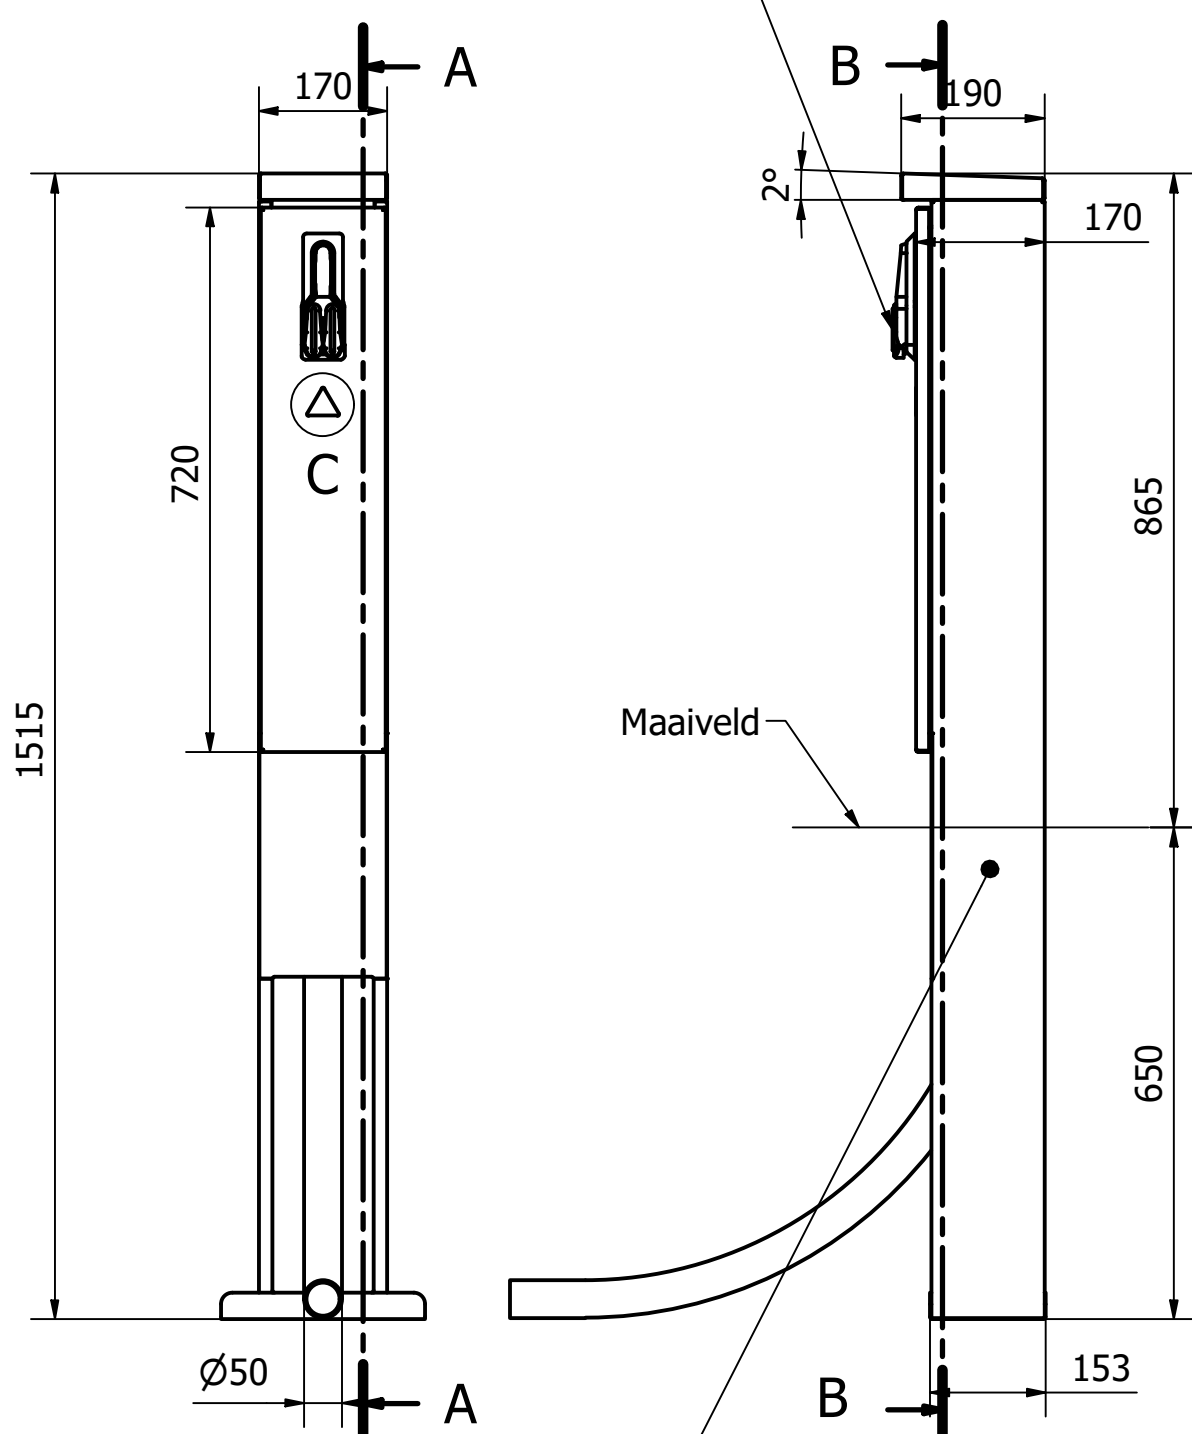

Sluitmechanisme is geschikt voor 2 cilinders

A-A (1:10)

B-B (1:10)

200 tot 300mm opvullen met fundatiekorrels

Mantelbuis

Veiligheidssticker volgens NEN3011

C (1 : 2)

Afmetingen Meterloos: hxbxd= 1500x170x170mm.
 Hoogte boven maaiveld 850mm.
 Dakmaat is 20mm dieper aan voorkant.
 Serviceruimte: hxbxd= 652x134x130mm.
 Eigenaars sticker in de kast aanwezig.
 Kast wordt geleverd met klant cilinder.
 Kast uitgevoerd in RVS-304 1,5mm.

Buitenkast
 Witte Vlinderweg 16
 1521 PS Wormerveer
 tel: 075 - 750 22 14
 e-mail: info@buitenkast.nl
 buitenkast.nl

Datum:	21-6-2024	Eenheid:	mm
Getek.:	R.Grommé	Formaat:	A3
Schaal:	1:10	Revisie:	-

Bedrijf:	-	Gezien:	-
Proj. leider:	-	Fase:	Ontwerp
omschrijving: STRAATkast Meterkast Meterloos RVS, Steekdeur met pictogram en geschikt voor 2 cilinders			