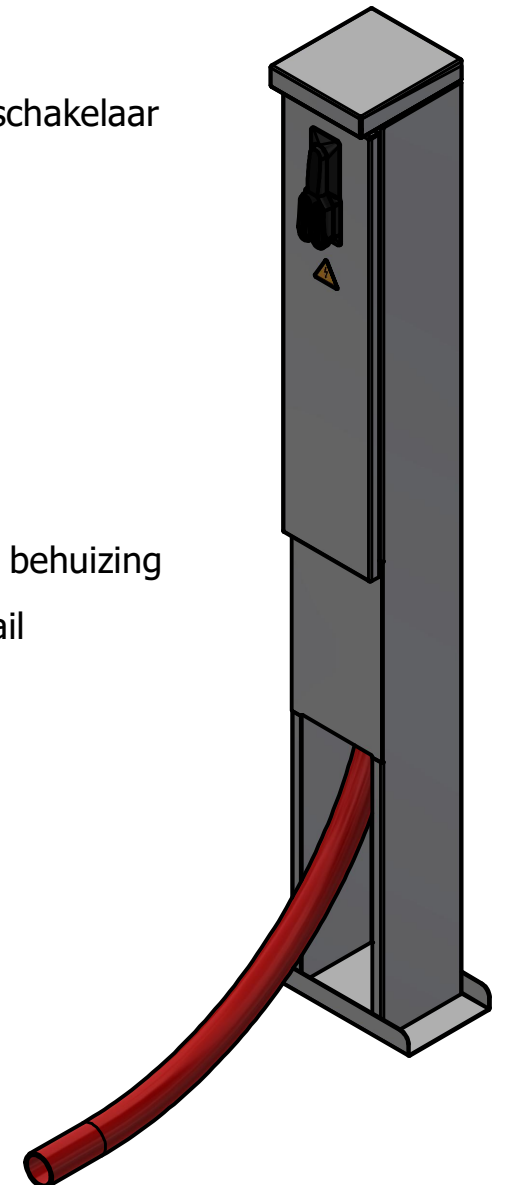

Sluitmechanisme is geschikt voor 2 cilinders

A-A (1:10)

B-B (1:10)

200 tot 300mm opvullen met fundatiekorrels

Mantelbuis

Veiligheidssticker volgens NEN3011

C (1 : 2)

Afmetingen Meterloos: hxbxd= 1500x170x170mm.
 Hoogte boven maaiveld 850mm.
 Dakmaat is 20mm dieper aan voorkant.
 Serviceruimte: hxbxd= 652x134x130mm.
 Eigenaars sticker in de kast aanwezig.
 Kast wordt geleverd met klant cilinder.
 Kast uitgevoerd in RVS-304 1,5mm.

Buitenkast
 Witte Vlinderweg 16
 1521 PS Wormerveer
 tel: 075 - 750 22 14
 e-mail: info@buitenkast.nl
 buitenkast.nl

Datum:	21-6-2024	Eenheid:	mm
Getek.:	R.Grommé	Formaat:	A3
Schaal:	1:10	Revisie:	-

Bedrijf:	-	Gezien:	-
Proj. leider:	-	Fase:	Ontwerp
omschrijving: STRAATkast Meterkast Meterloos RVS, Steekdeur met pictogram en geschikt voor 2 cilinders			