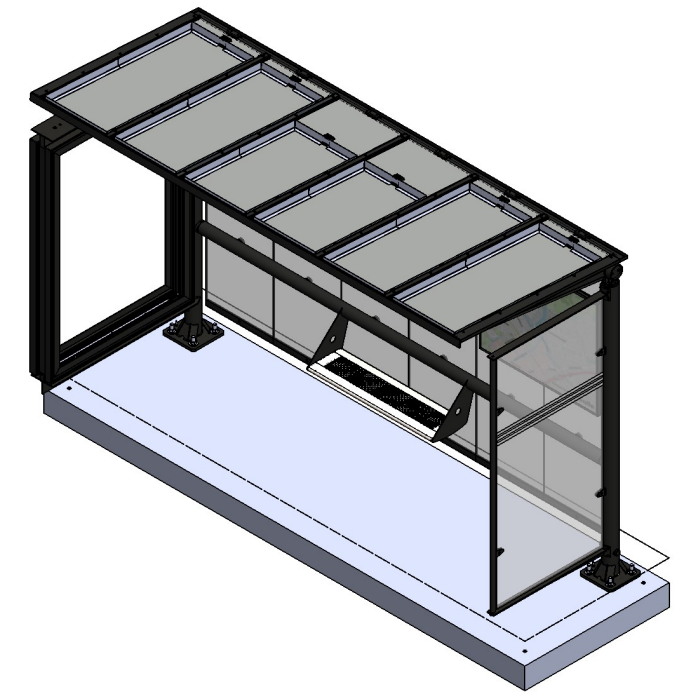

DETAIL A
SCALE 1 : 5

Maaiveld

Materiaal:

Bestandsnaam:

Benaming: Foster Green

Artikel nummer:

Getekend: naam

Gewicht: