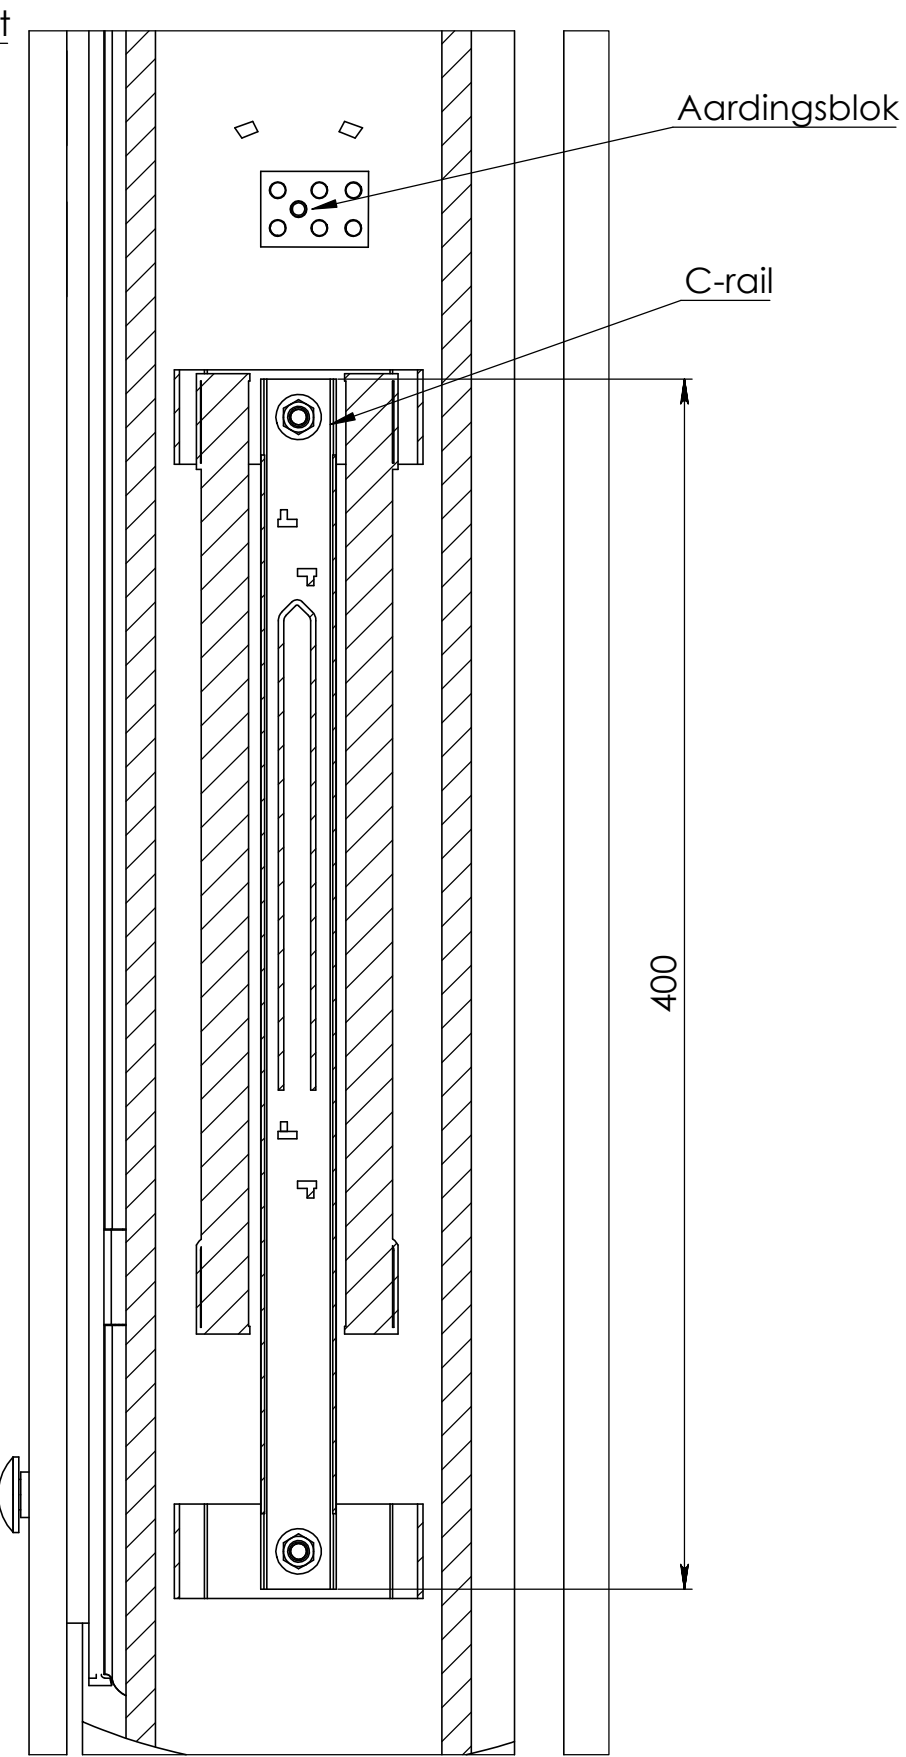

DETAIL A
SCALE 1 : 5

Maaiveld

Materiaal:

Bestandsnaam:

Benaming: Foster Green

Artikel nummer:

Getekend: naam

Gewicht: