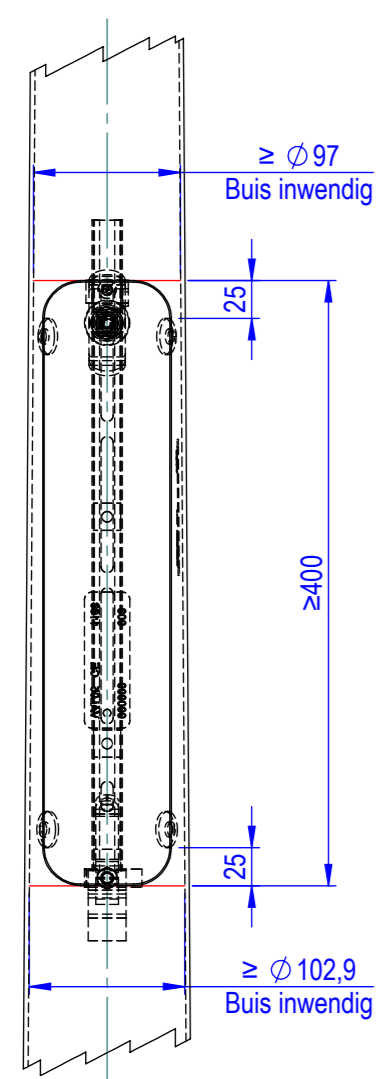

T: (+31) 495 599 959  
 Den Engelsman 3  
 6026 RB Maarheeze  
 The Netherlands  
 www.valmont.nl  
 info.nl@valmont.com

Monteer CAM-module zo hoog mogelijk in de deuropening om maximale ruimte voor het los- en aankoppelen van de stekker te verkrijgen.

Created By <b>BR</b>	Tolerances acc. <b>EN 40-2</b> <small>Operational Standard</small>	Overall Tolerances <b>ISO 2768-V</b>	Material -	Mass (kg) -	Area (m <sup>2</sup> ) -
Created On <b>30-5-2023</b>	Title <b>CONISCHE PRODUCTFAMILIE T.B.V. CAM-MODULE</b>			Coating -	
Checked By <i>RA</i>	Description			Part No. -	Sheet No. <b>1/2</b>
Checked On	Remark : <b>Strength Calc. acc.: -</b>			Welding class -	Revision -
Document Number <b>CAM-Module conische mast</b>			Revision Note -		
<b>valmont</b> <small>STRUCTURES</small>	Projection Type: 	Format <b>A3</b>	Scale <b>1:5</b>	Note: <b>Dimensions in millimeter</b>	Revision Note -
THIS DRAWING IS THE PROPERTY OF VALMONT NETHERLANDS B.V. USE OF THIS DRAWING WITHOUT PERMISSION, COPIED OR GIVEN TO THIRD PARTIES FOR INSPECTION IS PROHIBITED. COPYRIGHTS ARE RESERVED ACCORDING TO THE LAW.					

Pos	Qty.	Description	Length	Document Number	Article number
6	2	Typeplaatje, 1.0037 (S235JR)		Typeplaatje	214580
5	1	Schroef M6x16, 1.4303 (RVS A2)		Schroef M6x16 DIN7985	265584
4	3	Glijmoer M6 , 3.3535 (EN-AW 5754)		glijmoer M6	003957
3	1	Aardcodering gezet (tek200Z474), 1060 Alloy		257878	257878
2	1	Aardschroef M8x16, 1.4303 (RVS A2)		014971	014971
1	1	Montagerail, Galvanized Steel	430	montagerail L=430	340612

Projection Type: Format: A3 Scale: 1:5 Note: Dimensions in millimeter

Valmont Nederland BV  
Den Engelsman 3  
6026 RB Maarheeze  
The Netherlands  
T: (+31) 485 599 959  
F: (+31) 485 591 781  
www.valmont.nl  
info.nl@valmont.com