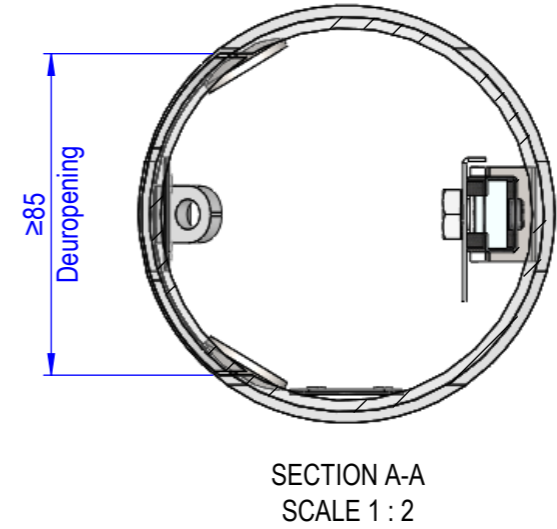

T: (+31) 495 599 959  
 Den Engelsman 3  
 6026 RB Maarheeze  
 The Netherlands  
 www.valmont.nl  
 info.nl@valmont.com

Monteer CAM-module zo hoog mogelijk in de deuropening om maximale ruimte voor het los- en aankoppelen van de stekker te verkrijgen.

Created By <b>BR</b>	Tolerances acc. <b>EN 40-2</b> <small>Operational Standard</small>	Overall Tolerances <b>ISO 2768-V</b>	Material -	Mass (kg) -	Area (m <sup>2</sup> ) -
Created On <b>30-5-2023</b>	Title <b>CONISCHE PRODUCTFAMILIE T.B.V. CAM-MODULE</b>			Coating -	
Checked By <i>RA</i>	Description			Part No. -	Sheet No. <b>1/2</b>
Checked On	Remark : <b>Strength Calc. acc.: -</b>			Welding class -	Revision -
Document Number <b>CAM-Module conische mast</b>			Revision Note -		
<b>valmont</b> <small>STRUCTURES</small>	Projection Type: 	Format <b>A3</b>	Scale <b>1:5</b>	Note: <b>Dimensions in millimeter</b>	Revision Note -
THIS DRAWING IS THE PROPERTY OF VALMONT NETHERLANDS B.V. USE OF THIS DRAWING WITHOUT PERMISSION, COPIED OR GIVEN TO THIRD PARTIES FOR INSPECTION IS PROHIBITED. COPYRIGHTS ARE RESERVED ACCORDING TO THE LAW.					

Pos	Qty.	Description	Length	Document Number	Article number
6	2	Typeplaatje, 1.0037 (S235JR)		Typeplaatje	214580
5	1	Schroef M6x16, 1.4303 (RVS A2)		Schroef M6x16 DIN7985	265584
4	3	Glijmoer M6 , 3.3535 (EN-AW 5754)		glijmoer M6	003957
3	1	Aardcodering gezet (tek200Z474), 1060 Alloy		257878	257878
2	1	Aardschroef M8x16, 1.4303 (RVS A2)		014971	014971
1	1	Montagerail, Galvanized Steel	430	montagerail L=430	340612

Projection Type: Format: A3 Scale: 1:5 Note: Dimensions in millimeter

Valmont Nederland BV  
Den Engelsman 3  
6026 RB Maarheeze  
The Netherlands  
T: (+31) 485 599 959  
F: (+31) 485 591 781  
www.valmont.nl  
info.nl@valmont.com