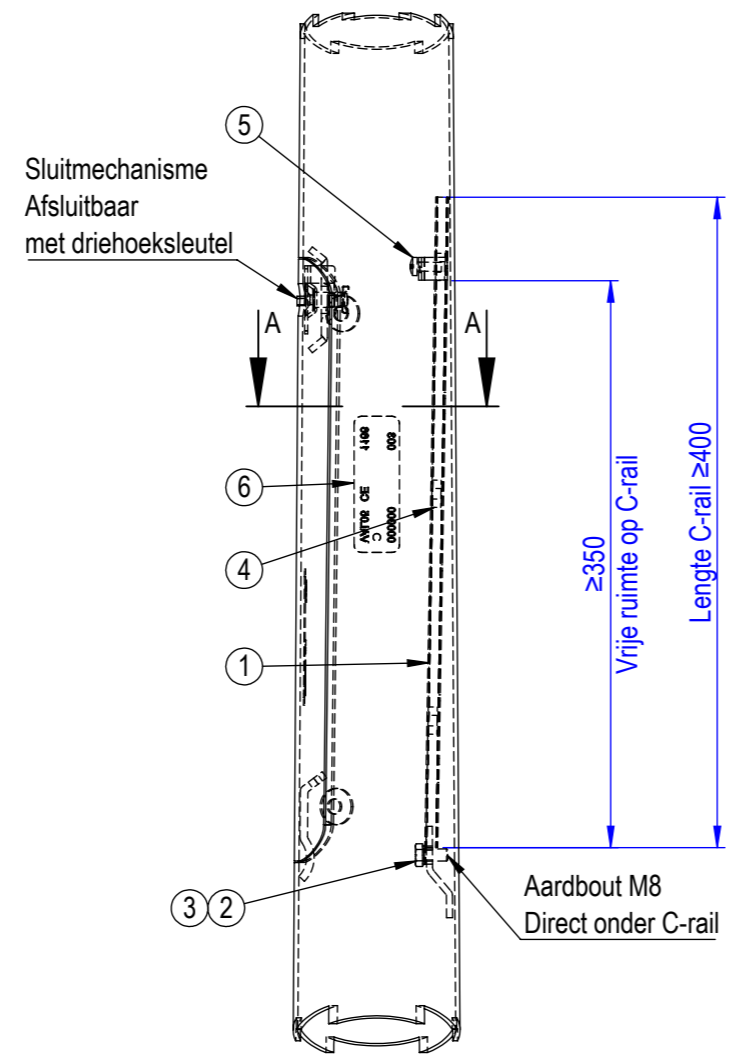

T: (+31) 495 599 959  
 Den Engelsman 3  
 6026 RB Maarheeze  
 The Netherlands  
 www.valmont.nl  
 info.nl@valmont.com

Monteer CAM-module zo hoog mogelijk in de deuropening om maximale ruimte voor het los- en aankoppelen van de stekker te verkrijgen.

Created By <b>BR</b>	Tolerances acc. <b>EN 40-2</b> <small>Operational Standard</small>	Overall Tolerances <b>ISO 2768-V</b>	Material -	Mass (kg) -	Area (m <sup>2</sup> ) -
Created On <b>30-5-2023</b>	Title <b>CONISCHE PRODUCTFAMILIE T.B.V. CAM-MODULE</b>			Coating -	
Checked By <i>RA</i>	Description			Part No. -	Sheet No. <b>1/2</b>
Checked On	Remark : <b>Strength Calc. acc.: -</b>			Welding class -	Revision -
Document Number <b>CAM-Module conische mast</b>			Revision Note -		
<b>valmont</b> <small>STRUCTURES</small>	Projection Type: 	Format <b>A3</b>	Scale <b>1:5</b>	Note: <b>Dimensions in millimeter</b>	Revision Note -
THIS DRAWING IS THE PROPERTY OF VALMONT NETHERLANDS B.V. USE OF THIS DRAWING WITHOUT PERMISSION, COPIED OR GIVEN TO THIRD PARTIES FOR INSPECTION IS PROHIBITED. COPYRIGHTS ARE RESERVED ACCORDING TO THE LAW.					

Pos	Qty.	Description	Length	Document Number	Article number
6	2	Typeplaatje, 1.0037 (S235JR)		Typeplaatje	214580
5	1	Schroef M6x16, 1.4303 (RVS A2)		Schroef M6x16 DIN7985	265584
4	3	Glijmoer M6 , 3.3535 (EN-AW 5754)		glijmoer M6	003957
3	1	Aardcodering gezet (tek200Z474), 1060 Alloy		257878	257878
2	1	Aardschroef M8x16, 1.4303 (RVS A2)		014971	014971
1	1	Montagerail, Galvanized Steel	430	montagerail L=430	340612

Projection Type: Format: A3 Scale: 1:5 Note: Dimensions in millimeter

Valmont Nederland BV  
Den Engelsman 3  
6026 RB Maarheeze  
The Netherlands  
T: (+31) 485 599 959  
F: (+31) 485 591 781  
www.valmont.nl  
info.nl@valmont.com