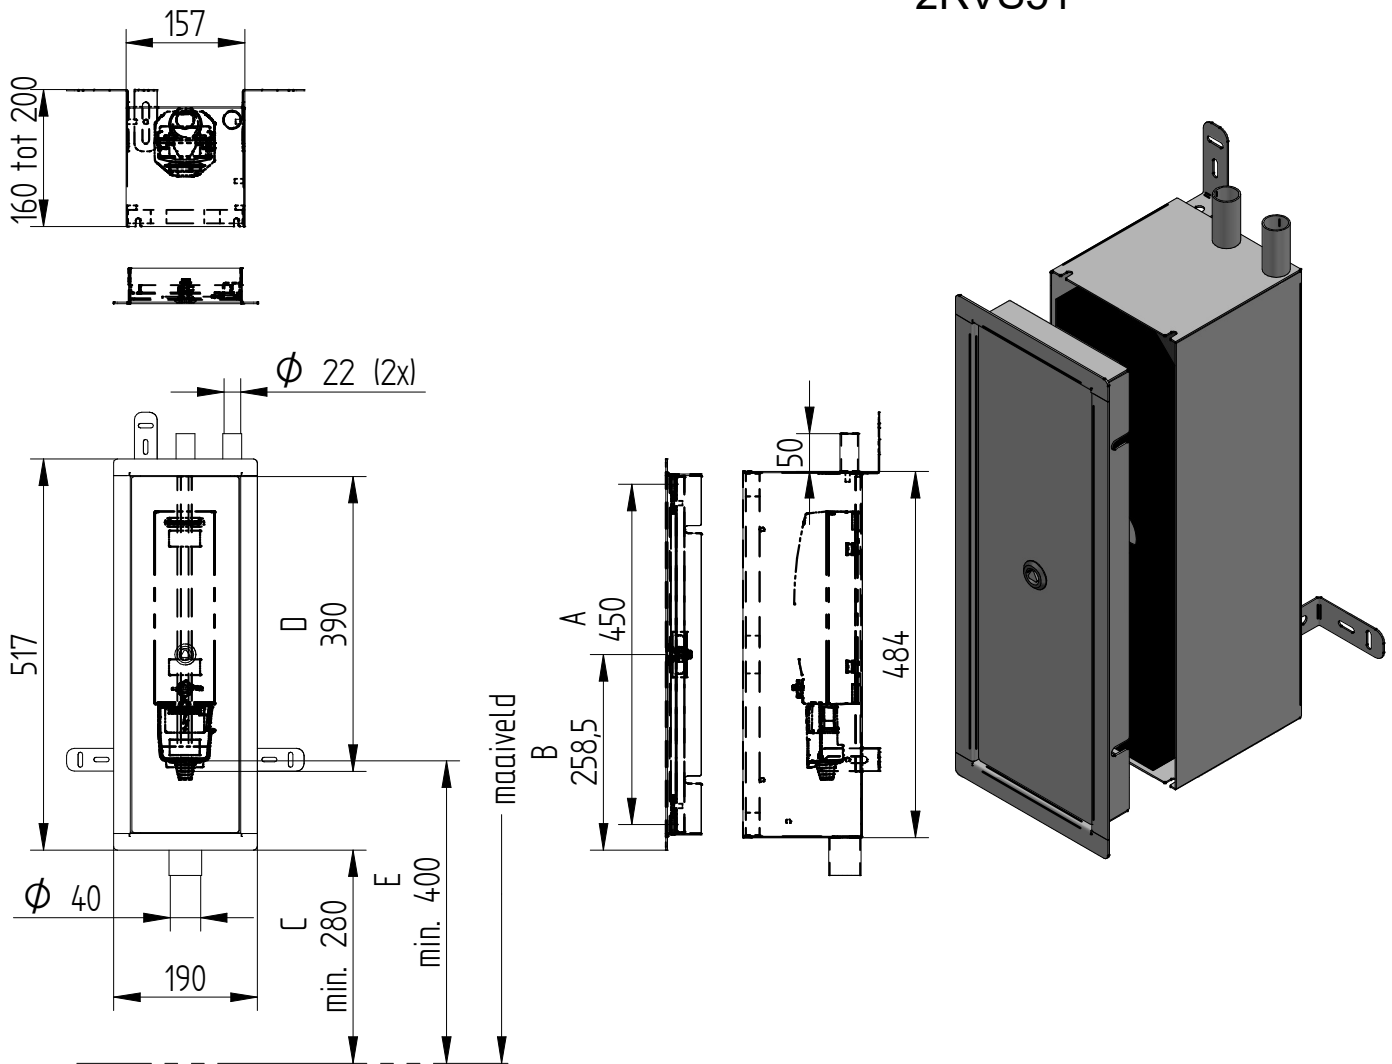

## Technische Specificaties

Materiaal	: RVS 304/441 1,5mm
Geschikt voor	: 1 (CAM) aansluitset
Kleur	: RAL 7032
Afmetingen	: 190x517mm
Uitsparing in gevel	: 160x487mm
Diepte	: 160-200mm
Aansluiting	: Bovenzijde buis 2x22mm onderzijde buis 40mm
Bevestiging	: Met 3 verstelbare beugels aan achterzijde
Sluiting	: RVS driekant knevelslot 10mm
Binnenkant voorzien van Aarding	: 1 glijrail 20x8 incl. moeren : Aardstift in deur en op romp, incl. ge/gr aardlitze 6mm <sup>2</sup> L=300

## Toepassing

Plaatsing aan onderzijde van de gevel

Goedgekeurd door Netbeheer NL voor de toepassing Openbare Verlichting conform versie CAM-OVL-03-2023 (CAM module 1x6A OVL)

# Inbouwkast 2RVS51

- A: Dagmaat deur 450mm.
- B: Afstand hart slot - onderzijde 258,5mm.
- C: Afstand onderzijde - maaiveld min. 280mm.
- D: lengte C-rail 390mm.
- E: Afstand maaiveld tot onderzijde stekker dient minimaal 400mm te zijn.