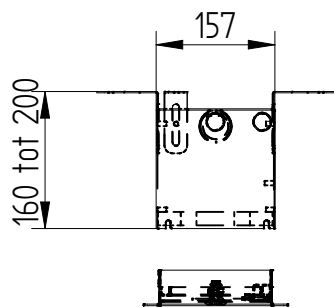

Inbouwkast 2RVS51

Bestelspecificaties

Merk	: ELEQ
Model	: Inbouwkast met voorzetraam
Artikelnummer	: 2RVS51

Technische Specificaties

Materiaal	: RVS 304/441 1,5mm
Geschikt voor	: 1 (CAM) aansluitset
Kleur	: RAL 7032
Afmetingen	: 190x517mm
Uitsparing in gevel	: 160x487mm
Diepte	: 160-200mm
Aansluiting	: Bovenzijde buis 2x22mm onderzijde buis 40mm
Bevestiging	: Met 3 verstelbare beugels aan achterzijde
Sluiting	: RVS driekant knevelslot 10mm
Binnenkant voorzien van Aarding	: 1 glijrail 20x8 incl. moeren : Aardstift in deur en op romp, incl. ge/gr aardlitze 6mm² L=300

Bijzonderheden

Standaard kleur is RAL 7032 (glansgraad 70%), afwijkende kleur of richtingloos geschuurd blank rvs is optioneel.

Verpakking

Verpakt in bubbelfolie
Levertijd 5 weken

Te combineren met

5L9961: Driekantsleutel 10mm

Toepassing

Plaatsing aan onderzijde van de gevel

Goedgekeurd door Netbeheer NL voor de toepassing Openbare Verlichting conform versie CAM-OVL-03-2023 (CAM module 1x6A OVL)