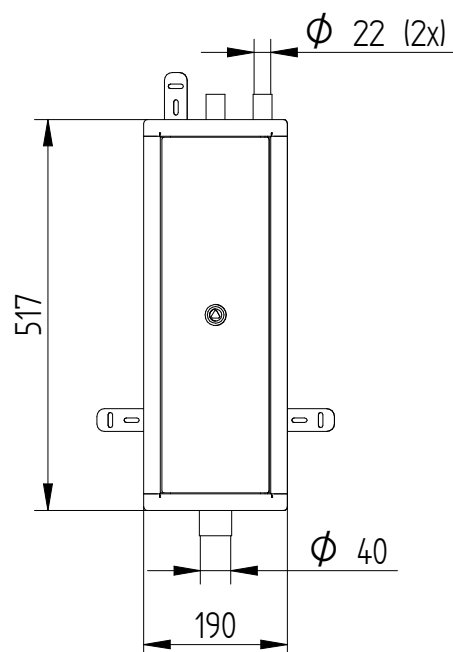

## Bestelspecificaties

Merk	: ELEQ
Model	: Inbouwkast met voorzetraam
Artikelnummer	: 2RVS51

## Technische Specificaties

Materiaal	: RVS 304/441 1,5mm
Geschikt voor	: 1 (CAM) aansluitset
Kleur	: RAL 7032
Afmetingen	: 190x517mm
Uitsparing in gevel	: 160x487mm
Diepte	: 160-200mm
Aansluiting	: Bovenzijde buis 2x22mm onderzijde buis 40mm
Bevestiging	: Met 3 verstelbare beugels aan achterzijde
Sluiting	: RVS driekant knevelslot 10mm
Binnenkant voorzien van Aarding	: 1 glijrail 20x8 incl. moeren : Aardstift in deur en op romp, incl. ge/gr aardlitze 6mm <sup>2</sup> L=300