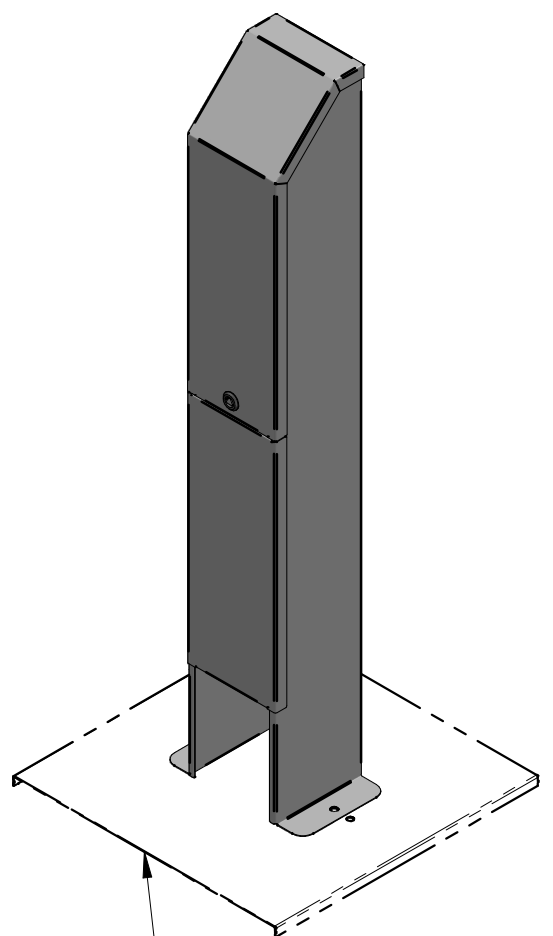

# Enkele zuilkast 2RVS46V

Optioneel met 2RVS-voetplaat

## Bestelspecificaties

Merk	: ELEQ
Model	: Enkele zuilkast verlengd
Artikelnummer	: 2RVS46V

## Technische Specificaties

Materiaal	: RVS 304/441 1,5mm
Geschikt voor	: 1 (CAM) aansluitset
Kleur	: RAL 7032
Afmetingen	: 166x167x1152mm
Aansluiting	: Via onderzijde
Bevestiging	: geschikt voor vrijstaande montage (opt. met voetplaat 500x500mm)
Sluiting	: RVS driekant knevelslot 10mm
Binnenkant voorzien van	: 1 glijrail 20x8 incl. moeren
Aarding	: Aardstift in deur en op romp, incl. ge/gr aardlitze 6mm <sup>2</sup> L=300