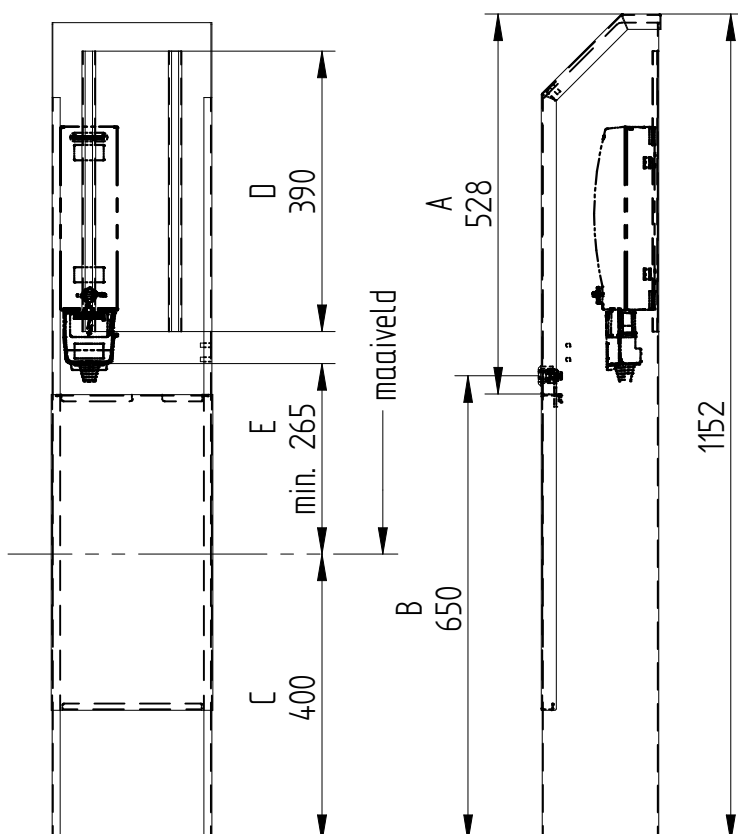

## Technische Specificaties

Materiaal	: RVS 304/441 1,5mm
Geschikt voor	: 1 (CAM) aansluitset
Kleur	: RAL 7032
Afmetingen	: 166x167x1152mm
Aansluiting	: Via onderzijde
Bevestiging	: geschikt voor vrijstaande montage (opt. met voetplaat 500x500mm)
Sluiting	: RVS driekant knevelslot 10mm
Binnenkant voorzien van	: 1 glijrail 20x8 incl. moeren
Aarding	: Aardstift in deur en op romp, incl. ge/gr aardlitze 6mm <sup>2</sup> L=300

## Technische Specificaties

Materiaal	: RVS 304/441 1,5mm
Geschikt voor	: 2x (CAM) aansluitset
Kleur	: RAL 7032
Afmetingen	: 226x167x1152mm
Aansluiting	: Via onderzijde
Bevestiging	: geschikt voor vrijstaande montage (opt. met voetplaat 500x500mm)
Sluiting	: RVS driekant knevelslot 10mm
Binnenkant voorzien van	: 2 glijrails 20x8 incl. moeren
Aarding	: Aardstift in deur en op romp, incl. ge/gr aardlitze 6mm <sup>2</sup> L=300

## Te combineren met

5L9961: Driekantsleutel 10mm  
2RVS-voetplaat (500x500mm)

# Dubbele zuilkast 2RVS36V

Optioneel met 2RVS-voetplaat

- A: Dagmaat deur 528mm.
- B: Afstand hart slot - onderzijde 650mm.
- C: Afstand onderzijde - maaiveld 400mm.
- D: lengte C-rail 390mm.
- E: Afstand maaiveld tot onderzijde stekker dient minimaal 265mm te zijn.