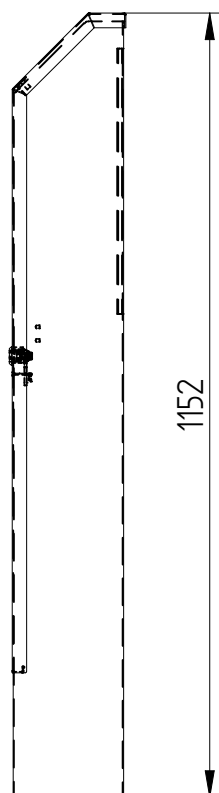

mastering electricity
worldwide

Dubbele zuilkast 2RVS36V

Optioneel met 2RVS-voetplaat

Bestelspecificaties

Merk	: ELEQ
Model	: Dubbele zuilkast verlengd
Artikelnummer	: 2RVS36V

Technische Specificaties

Materiaal	: RVS 304/441 1,5mm
Geschikt voor	: 2x (CAM) aansluitset
Kleur	: RAL 7032
Afmetingen	: 226x167x1152mm
Aansluiting	: Via onderzijde
Bevestiging	: geschikt voor vrijstaande montage (opt. met voetplaat 500x500mm)
Sluiting	: RVS driekant knevelslot 10mm
Binnenkant voorzien van	: 2 glijrails 20x8 incl. moeren
Aarding	: Aardstift in deur en op romp, incl. ge/gr aardlitze 6mm² L=300

Bijzonderheden

Standaard kleur is RAL 7032 (glansgraad 70%), afwijkende kleur of richtingloos geschuurd blank rvs is optioneel.

Verpakking

Verpakt in bubbelfolie
Levertijd 5 weken

Te combineren met

5L9961: Driekantsleutel 10mm
2RVS-voetplaat (500x500mm)

Toepassing

Plaatsing in zand/aarde

Goedgekeurd door Netbeheer NL voor de toepassing Openbare Verlichting conform versie CAM-OVL-03-2023 (CAM module 1x6A OVL)