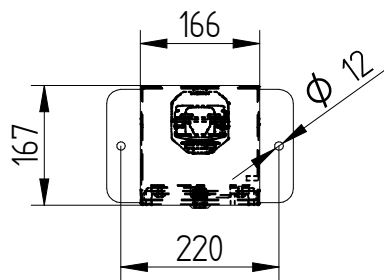

## Technische Specificaties

Materiaal	: RVS 304/441 1,5mm
Geschikt voor	: 1 (CAM) aansluitset
Kleur	: RAL 7032
Afmetingen	: 166x167x1152mm
Aansluiting	: Via onderzijde
Bevestiging	: geschikt voor vrijstaande montage (opt. met voetplaat 500x500mm)
Sluiting	: RVS driekant knevelslot 10mm
Binnenkant voorzien van	: 1 glijrail 20x8 incl. moeren
Aarding	: Aardstift in deur en op romp, incl. ge/gr aardlitze 6mm <sup>2</sup> L=300

## Te combineren met

5L9961: Driekantsleutel 10mm  
2RVS-voetplaat (500x500mm)

# Enkele zuilkast 2RVS46V

- A: Dagmaat deur 528mm.
- B: Afstand hart slot - onderzijde 650mm.
- C: Afstand onderzijde - maaiveld 400mm.
- D: lengte C-rail 390mm.
- E: Afstand maaiveld tot onderzijde stekker dient minimaal 265mm te zijn.

## Technische Specificaties

Materiaal	: RVS 304/441 1,5mm
Geschikt voor	: 2x (CAM) aansluitset
Kleur	: RAL 7032
Afmetingen	: 226x167x1152mm
Aansluiting	: Via onderzijde
Bevestiging	: geschikt voor vrijstaande montage (opt. met voetplaat 500x500mm)
Sluiting	: RVS driekant knevelslot 10mm
Binnenkant voorzien van	: 2 glijrails 20x8 incl. moeren
Aarding	: Aardstift in deur en op romp, incl. ge/gr aardlitze 6mm <sup>2</sup> L=300