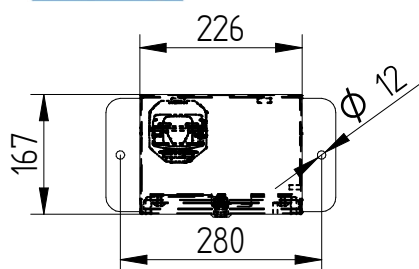

Dubbele zuilkast 2RVS36V

Optioneel met 2RVS-voetplaat

- A: Dagmaat deur 528mm.
- B: Afstand hart slot - onderzijde 650mm.
- C: Afstand onderzijde - maaiveld 400mm.
- D: lengte C-rail 390mm.
- E: Afstand maaiveld tot onderzijde stekker dient minimaal 265mm te zijn.