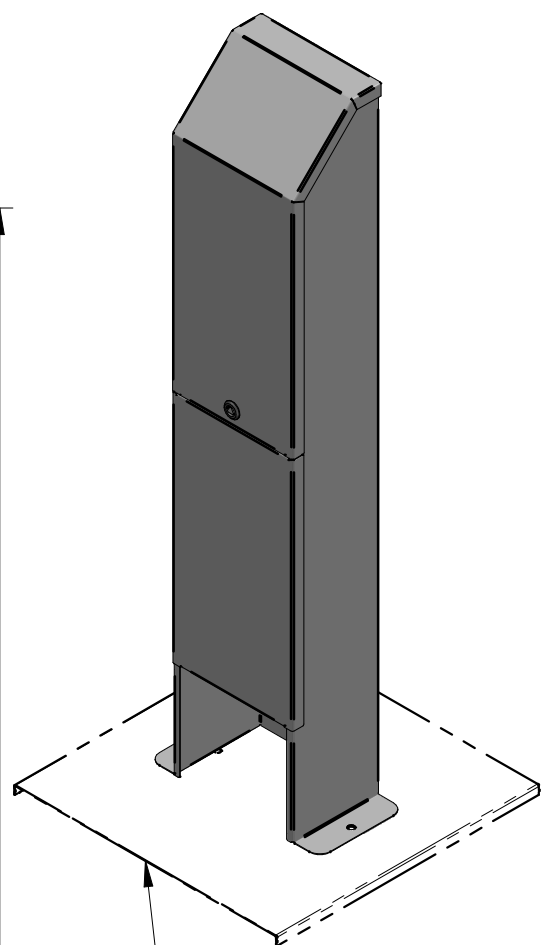

Dubbele zuilkast 2RVS36V

Optioneel met 2RVS-voetplaat

- A: Dagmaat deur 528mm.
- B: Afstand hart slot - onderzijde 650mm.
- C: Afstand onderzijde - maaiveld 400mm.
- D: lengte C-rail 390mm.
- E: Afstand maaiveld tot onderzijde stekker dient minimaal 265mm te zijn.