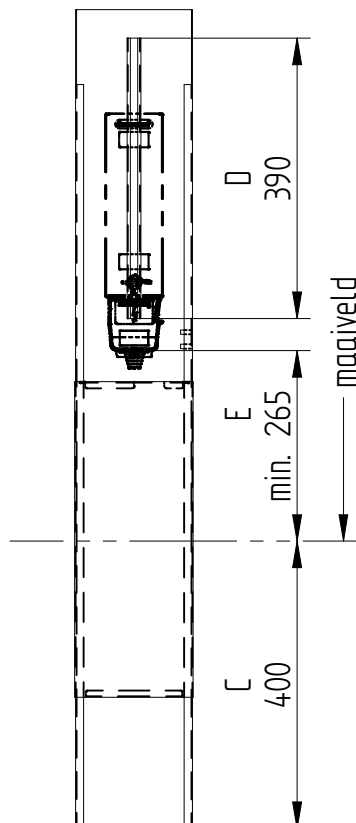

Enkele zuilkast 2RVS46V

- A: Dagmaat deur 528mm.
- B: Afstand hart slot - onderzijde 650mm.
- C: Afstand onderzijde - maaiveld 400mm.
- D: lengte C-rail 390mm.
- E: Afstand maaiveld tot onderzijde stekker dient minimaal 265mm te zijn.