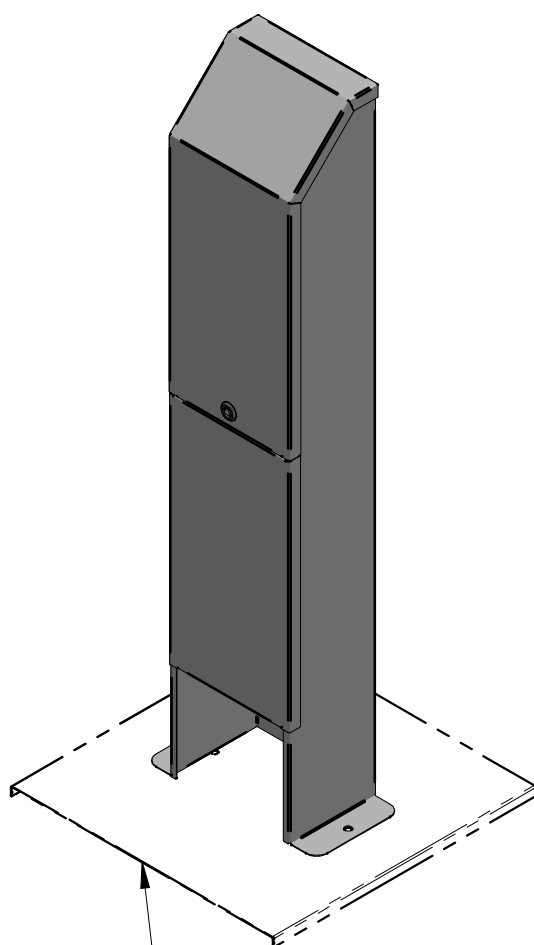

mastering electricity
worldwide

Dubbele zuilkast 2RVS36V

Optioneel met 2RVS-voetplaat

Bestelspecificaties

Merk	: ELEQ
Model	: Dubbele zuilkast verlengd
Artikelnummer	: 2RVS36V

Technische Specificaties

Materiaal	: RVS 304/441 1,5mm
Geschikt voor	: 2x (CAM) aansluitset
Kleur	: RAL 7032
Afmetingen	: 226x167x1152mm
Aansluiting	: Via onderzijde
Bevestiging	: geschikt voor vrijstaande montage (opt. met voetplaat 500x500mm)
Sluiting	: RVS driekant knevelslot 10mm
Binnenkant voorzien van	: 2 glijrails 20x8 incl. moeren
Aarding	: Aardstift in deur en op romp, incl. ge/gr aardlitze 6mm² L=300

Bijzonderheden

Standaard kleur is RAL 7032 (glansgraad 70%), afwijkende kleur of richtingloos geschuurd blank rvs is optioneel.

Verpakking

Verpakt in bubbelfolie
Levertijd 5 weken

Te combineren met

5L9961: Driekantsleutel 10mm
2RVS-voetplaat (500x500mm)

Toepassing

Plaatsing in zand/aarde

Goedgekeurd door Netbeheer NL voor de toepassing Openbare Verlichting conform versie CAM-OVL-03-2023 (CAM module 1x6A OVL)