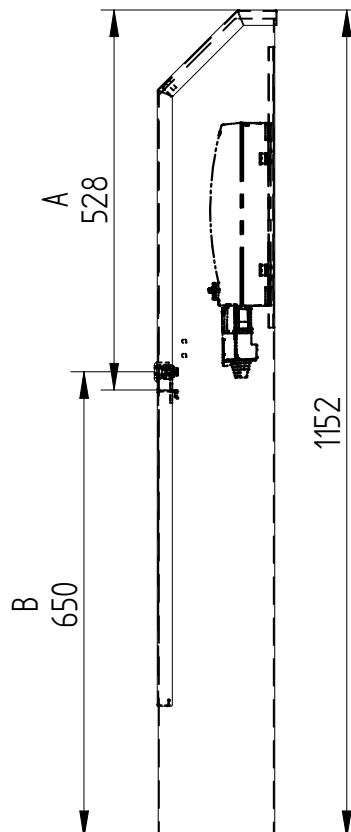

Enkele zuilkast 2RVS46V

- A: Dagmaat deur 528mm.
- B: Afstand hart slot - onderzijde 650mm.
- C: Afstand onderzijde - maaiveld 400mm.
- D: lengte C-rail 390mm.
- E: Afstand maaiveld tot onderzijde stekker dient minimaal 265mm te zijn.