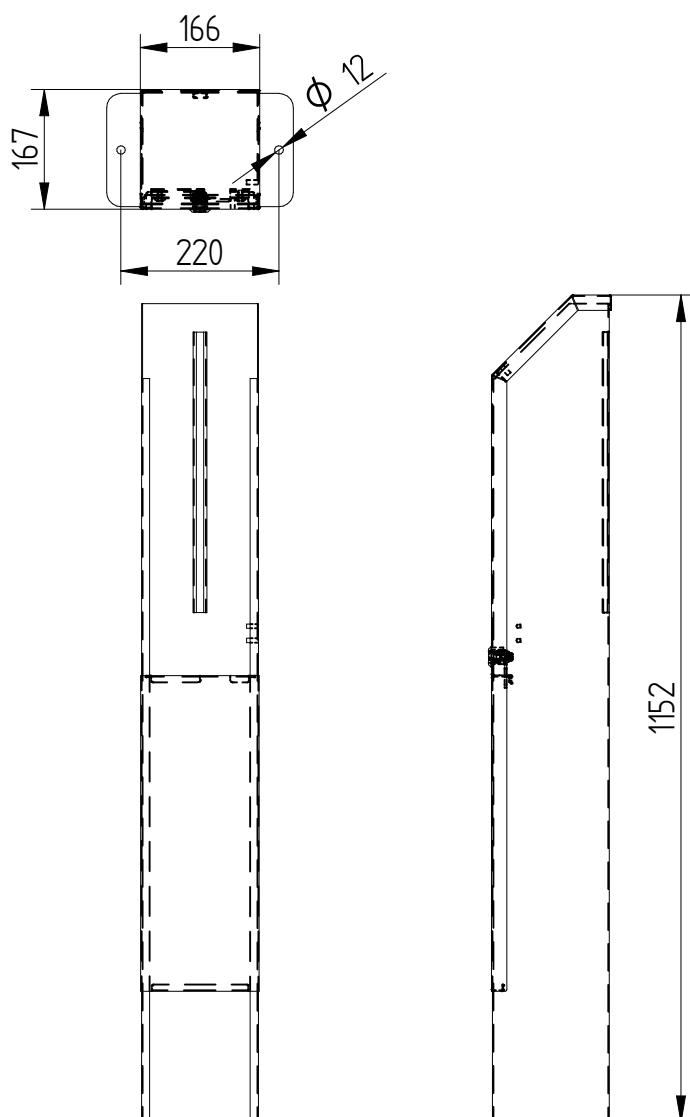

# Enkele zuilkast 2RVS46V

Optioneel met 2RVS-voetplaat

## Bestelspecificaties

Merk	: ELEQ
Model	: Enkele zuilkast verlengd
Artikelnummer	: 2RVS46V

## Technische Specificaties

Materiaal	: RVS 304/441 1,5mm
Geschikt voor	: 1 (CAM) aansluitset
Kleur	: RAL 7032
Afmetingen	: 166x167x1152mm
Aansluiting	: Via onderzijde
Bevestiging	: geschikt voor vrijstaande montage (opt. met voetplaat 500x500mm)
Sluiting	: RVS driekant knevelslot 10mm
Binnenkant voorzien van	: 1 glijrail 20x8 incl. moeren
Aarding	: Aardstift in deur en op romp, incl. ge/gr aardlitze 6mm <sup>2</sup> L=300

## Technische Specificaties

Materiaal	: RVS 304/441 1,5mm
Geschikt voor	: 2x (CAM) aansluitset
Kleur	: RAL 7032
Afmetingen	: 226x167x1152mm
Aansluiting	: Via onderzijde
Bevestiging	: geschikt voor vrijstaande montage (opt. met voetplaat 500x500mm)
Sluiting	: RVS driekant knevelslot 10mm
Binnenkant voorzien van	: 2 glijrails 20x8 incl. moeren
Aarding	: Aardstift in deur en op romp, incl. ge/gr aardlitze 6mm <sup>2</sup> L=300