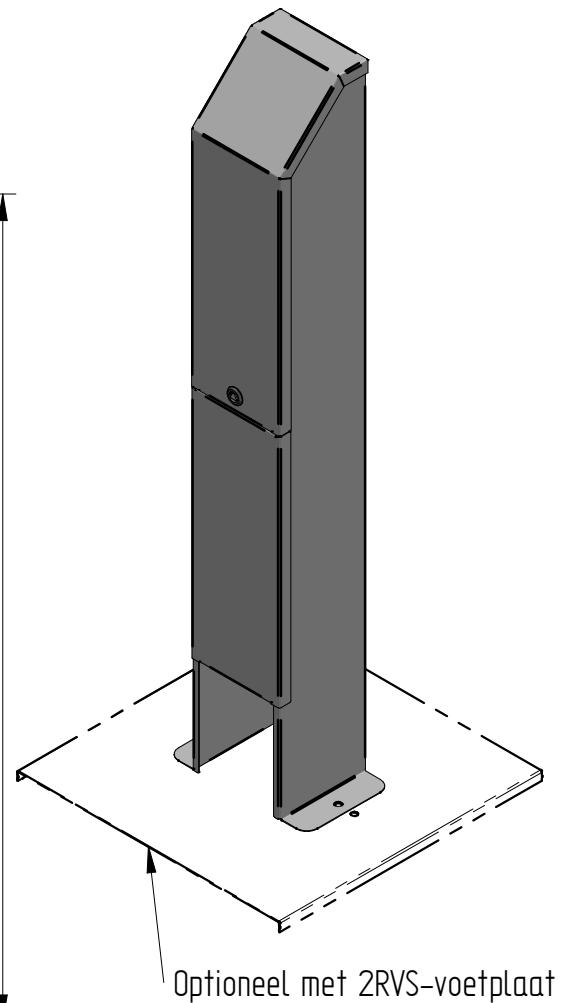

Enkele zuilkast 2RVS46V

- A: Dagmaat deur 528mm.
- B: Afstand hart slot - onderzijde 650mm.
- C: Afstand onderzijde - maaiveld 400mm.
- D: lengte C-rail 390mm.
- E: Afstand maaiveld tot onderzijde stekker dient minimaal 265mm te zijn.