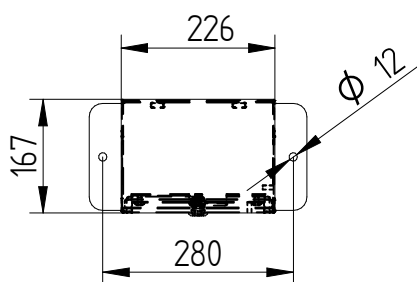

mastering electricity
worldwide

Dubbele zuilkast 2RVS36V

Optioneel met 2RVS-voetplaat

Bestelspecificaties

Merk	: ELEQ
Model	: Dubbele zuilkast verlengd
Artikelnummer	: 2RVS36V

Technische Specificaties

Materiaal	: RVS 304/441 1,5mm
Geschikt voor	: 2x (CAM) aansluitset
Kleur	: RAL 7032
Afmetingen	: 226x167x1152mm
Aansluiting	: Via onderzijde
Bevestiging	: geschikt voor vrijstaande montage (opt. met voetplaat 500x500mm)
Sluiting	: RVS driekant knevelslot 10mm
Binnenkant voorzien van	: 2 glijrails 20x8 incl. moeren
Aarding	: Aardstift in deur en op romp, incl. ge/gr aardlitze 6mm² L=300

Bijzonderheden

Standaard kleur is RAL 7032 (glansgraad 70%), afwijkende kleur of richtingloos geschuurd blank rvs is optioneel.

Verpakking

Verpakt in bubbelfolie
Levertijd 5 weken

Te combineren met

5L9961: Driekantsleutel 10mm
2RVS-voetplaat (500x500mm)

Toepassing

Plaatsing in zand/aarde

Goedgekeurd door Netbeheer NL voor de toepassing Openbare Verlichting conform versie CAM-OVL-03-2023 (CAM module 1x6A OVL)