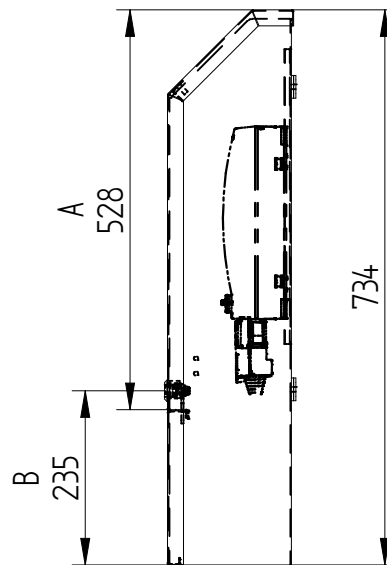

Materiaal : RVS 304/441 1,5mm
Geschikt voor : 2x (CAM) aansluitset
Kleur : RAL 7032
Afmetingen : 226x170x734mm
Aansluiting : Via onderzijde
Bevestiging : 4 gaten aan achterzijde 6mm
Sluiting : RVS driekant knevelslot 10mm
Binnenkant voorzien van : 2 glijrails 20x8 incl. moeren
Aarding : Aardstift in deur en op romp,
incl. ge/gr aardlitze 6mm² L=300

Verpakking

Verpakt in bubbelfolie
Levertijd 5 weken

Te combineren met

5L9961: Driekantsleutel 10mm

Toepassing

Plaatsing aan onderzijde van de gevel

Goedgekeurd door Netbeheer NL voor de
toepassing Openbare Verlichting conform
versie CAM-OVL-03-2023 (CAM module 1x6A OVL)

Dubbele zuilkast 2RVS36

- A: Dagmaat deur 528mm.
- B: Afstand hart slot - onderzijde 235mm.
- C: Afstand onderzijde - maaiveld 50mm.
- D: lengte C-rail 390mm.
- E: Afstand maaiveld tot onderzijde stekker dient minimaal 200mm te zijn.

Enkele zuilkast 2RVS46

Bestelspecificaties

Merk	: ELEQ
Model	: Enkele zuilkast
Artikelnummer	: 2RVS46

Technische Specificaties

Materiaal	: RVS 304/441 1,5mm
Geschikt voor	: 1 (CAM) aansluitset
Kleur	: RAL 7032
Afmetingen	: 166x170x734mm
Aansluiting	: Via onderzijde
Bevestiging	: 4 gaten aan achterzijde 6mm
Sluiting	: RVS driekant knevelslot 10mm
Binnenkant voorzien van	: 1 glijrail 20x8 incl. moeren
Aarding	: Aardstift in deur en op romp, incl. ge/gr aardlitze 6mm ² L=300