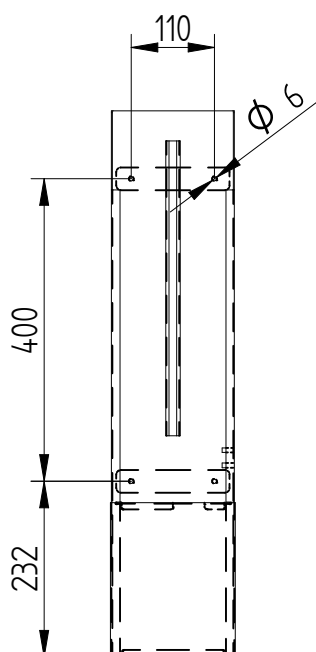

Materiaal : RVS 304/441 1,5mm
Geschikt voor : 2x (CAM) aansluitset
Kleur : RAL 7032
Afmetingen : 226x170x734mm
Aansluiting : Via onderzijde
Bevestiging : 4 gaten aan achterzijde 6mm
Sluiting : RVS driekant knevelslot 10mm
Binnenkant voorzien van : 2 glijrails 20x8 incl. moeren
Aarding : Aardstift in deur en op romp,
incl. ge/gr aardlitze 6mm² L=300

Verpakking

Verpakt in bubbelfolie
Levertijd 5 weken

Te combineren met

5L9961: Driekantsleutel 10mm

Toepassing

Plaatsing aan onderzijde van de gevel

Goedgekeurd door Netbeheer NL voor de
toepassing Openbare Verlichting conform
versie CAM-OVL-03-2023 (CAM module 1x6A OVL)

Dubbele zuilkast 2RVS36

- A: Dagmaat deur 528mm.
- B: Afstand hart slot - onderzijde 235mm.
- C: Afstand onderzijde - maaiveld 50mm.
- D: lengte C-rail 390mm.
- E: Afstand maaiveld tot onderzijde stekker dient minimaal 200mm te zijn.

Enkele zuilkast 2RVS46

Bestelspecificaties

Merk	: ELEQ
Model	: Enkele zuilkast
Artikelnummer	: 2RVS46

Technische Specificaties

Materiaal	: RVS 304/441 1,5mm
Geschikt voor	: 1 (CAM) aansluitset
Kleur	: RAL 7032
Afmetingen	: 166x170x734mm
Aansluiting	: Via onderzijde
Bevestiging	: 4 gaten aan achterzijde 6mm
Sluiting	: RVS driekant knevelslot 10mm
Binnenkant voorzien van	: 1 glijrail 20x8 incl. moeren
Aarding	: Aardstift in deur en op romp, incl. ge/gr aardlitze 6mm ² L=300