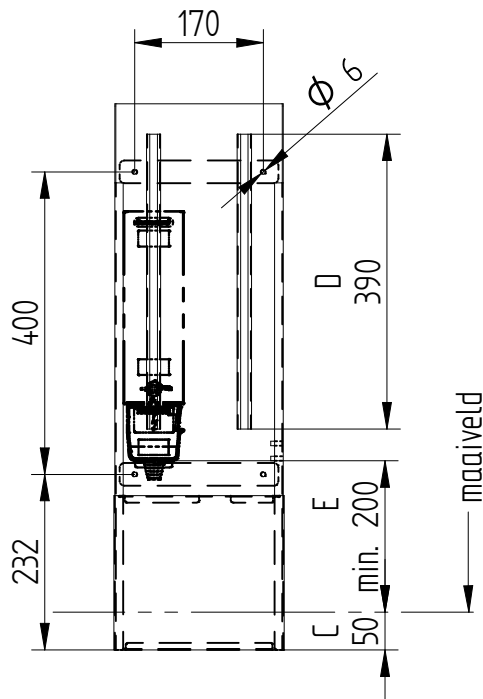

Materiaal : RVS 304/441 1,5mm
Geschikt voor : 2x (CAM) aansluitset
Kleur : RAL 7032
Afmetingen : 226x170x734mm
Aansluiting : Via onderzijde
Bevestiging : 4 gaten aan achterzijde 6mm
Sluiting : RVS driekant knevelslot 10mm
Binnenkant voorzien van : 2 glijrails 20x8 incl. moeren
Aarding : Aardstift in deur en op romp,
incl. ge/gr aardlitze 6mm² L=300

Verpakking

Verpakt in bubbelfolie
Levertijd 5 weken

Te combineren met

5L9961: Driekantsleutel 10mm

Toepassing

Plaatsing aan onderzijde van de gevel

Goedgekeurd door Netbeheer NL voor de
toepassing Openbare Verlichting conform
versie CAM-OVL-03-2023 (CAM module 1x6A OVL)

Dubbele zuilkast 2RVS36

- A: Dagmaat deur 528mm.
- B: Afstand hart slot - onderzijde 235mm.
- C: Afstand onderzijde - maaiveld 50mm.
- D: lengte C-rail 390mm.
- E: Afstand maaiveld tot onderzijde stekker dient minimaal 200mm te zijn.

Enkele zuilkast 2RVS46

Bestelspecificaties

Merk	: ELEQ
Model	: Enkele zuilkast
Artikelnummer	: 2RVS46

Technische Specificaties

Materiaal	: RVS 304/441 1,5mm
Geschikt voor	: 1 (CAM) aansluitset
Kleur	: RAL 7032
Afmetingen	: 166x170x734mm
Aansluiting	: Via onderzijde
Bevestiging	: 4 gaten aan achterzijde 6mm
Sluiting	: RVS driekant knevelslot 10mm
Binnenkant voorzien van	: 1 glijrail 20x8 incl. moeren
Aarding	: Aardstift in deur en op romp, incl. ge/gr aardlitze 6mm ² L=300