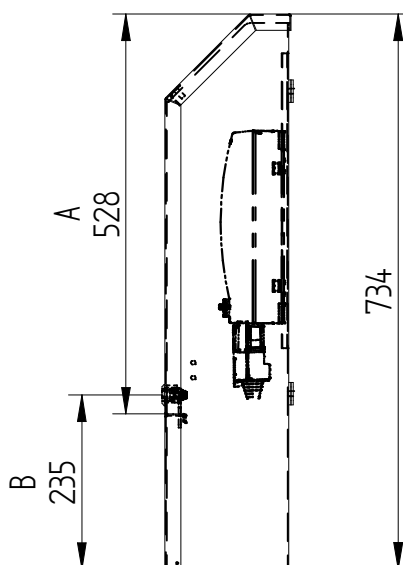

Materiaal : RVS 304/441 1,5mm
Geschikt voor : 2x (CAM) aansluitset
Kleur : RAL 7032
Afmetingen : 226x170x734mm
Aansluiting : Via onderzijde
Bevestiging : 4 gaten aan achterzijde 6mm
Sluiting : RVS driekant knevelslot 10mm
Binnenkant voorzien van : 2 glijrails 20x8 incl. moeren
Aarding : Aardstift in deur en op romp,
incl. ge/gr aardlitze 6mm² L=300

Dubbele zuilkast 2RVS36

- A: Dagmaat deur 528mm.
- B: Afstand hart slot - onderzijde 235mm.
- C: Afstand onderzijde - maaiveld 50mm.
- D: lengte C-rail 390mm.
- E: Afstand maaiveld tot onderzijde stekker dient minimaal 200mm te zijn.

Enkele zuilkast 2RVS46

Bestelspecificaties

Merk	: ELEQ
Model	: Enkele zuilkast
Artikelnummer	: 2RVS46

Technische Specificaties

Materiaal	: RVS 304/441 1,5mm
Geschikt voor	: 1 (CAM) aansluitset
Kleur	: RAL 7032
Afmetingen	: 166x170x734mm
Aansluiting	: Via onderzijde
Bevestiging	: 4 gaten aan achterzijde 6mm
Sluiting	: RVS driekant knevelslot 10mm
Binnenkant voorzien van	: 1 glijrail 20x8 incl. moeren
Aarding	: Aardstift in deur en op romp, incl. ge/gr aardlitze 6mm ² L=300

Toepassing

Plaatsing aan onderzijde van de gevel

Goedgekeurd door Netbeheer NL voor de toepassing Openbare Verlichting conform versie CAM-OVL-03-2023 (CAM module 1x6A OVL)

Enkele zuilkast 2RVS46

- A: Dagmaat deur 528mm.
- B: Afstand hart slot - onderzijde 235mm.
- C: Afstand onderzijde - maaiveld 50mm.
- D: lengte C-rail 390mm.
- E: Afstand maaiveld tot onderzijde stekker dient minimaal 200mm te zijn.