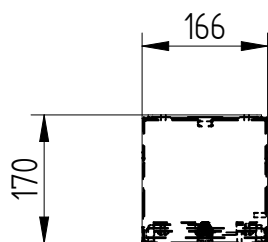

Materiaal : RVS 304/441 1,5mm
Geschikt voor : 2x (CAM) aansluitset
Kleur : RAL 7032
Afmetingen : 226x170x734mm
Aansluiting : Via onderzijde
Bevestiging : 4 gaten aan achterzijde 6mm
Sluiting : RVS driekant knevelslot 10mm
Binnenkant voorzien van : 2 glijrails 20x8 incl. moeren
Aarding : Aardstift in deur en op romp,
incl. ge/gr aardlitze 6mm² L=300

Verpakking

Verpakt in bubbelfolie
Levertijd 5 weken

Te combineren met

5L9961: Driekantsleutel 10mm

Toepassing

Plaatsing aan onderzijde van de gevel

Goedgekeurd door Netbeheer NL voor de
toepassing Openbare Verlichting conform
versie CAM-OVL-03-2023 (CAM module 1x6A OVL)

Dubbele zuilkast 2RVS36

- A: Dagmaat deur 528mm.
- B: Afstand hart slot - onderzijde 235mm.
- C: Afstand onderzijde - maaiveld 50mm.
- D: lengte C-rail 390mm.
- E: Afstand maaiveld tot onderzijde stekker dient minimaal 200mm te zijn.

Enkele zuilkast 2RVS46

Bestelspecificaties

Merk	: ELEQ
Model	: Enkele zuilkast
Artikelnummer	: 2RVS46

Technische Specificaties

Materiaal	: RVS 304/441 1,5mm
Geschikt voor	: 1 (CAM) aansluitset
Kleur	: RAL 7032
Afmetingen	: 166x170x734mm
Aansluiting	: Via onderzijde
Bevestiging	: 4 gaten aan achterzijde 6mm
Sluiting	: RVS driekant knevelslot 10mm
Binnenkant voorzien van	: 1 glijrail 20x8 incl. moeren
Aarding	: Aardstift in deur en op romp, incl. ge/gr aardlitze 6mm ² L=300