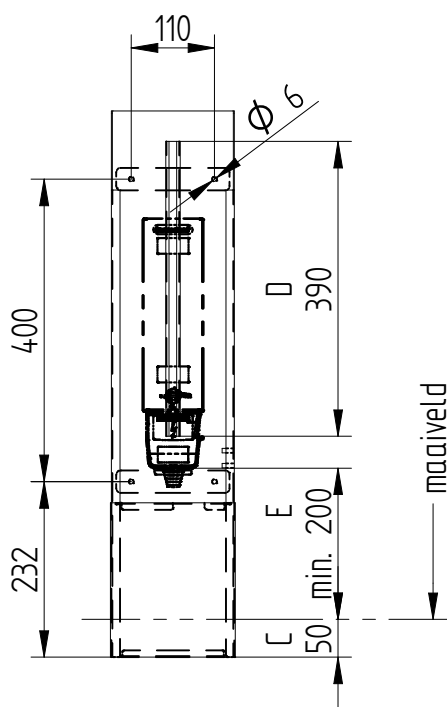

Materiaal : RVS 304/441 1,5mm
Geschikt voor : 2x (CAM) aansluitset
Kleur : RAL 7032
Afmetingen : 226x170x734mm
Aansluiting : Via onderzijde
Bevestiging : 4 gaten aan achterzijde 6mm
Sluiting : RVS driekant knevelslot 10mm
Binnenkant voorzien van : 2 glijrails 20x8 incl. moeren
Aarding : Aardstift in deur en op romp,
incl. ge/gr aardlitze 6mm² L=300

Dubbele zuilkast 2RVS36

- A: Dagmaat deur 528mm.
- B: Afstand hart slot - onderzijde 235mm.
- C: Afstand onderzijde - maaiveld 50mm.
- D: lengte C-rail 390mm.
- E: Afstand maaiveld tot onderzijde stekker dient minimaal 200mm te zijn.

Enkele zuilkast 2RVS46

Bestelspecificaties

Merk	: ELEQ
Model	: Enkele zuilkast
Artikelnummer	: 2RVS46

Technische Specificaties

Materiaal	: RVS 304/441 1,5mm
Geschikt voor	: 1 (CAM) aansluitset
Kleur	: RAL 7032
Afmetingen	: 166x170x734mm
Aansluiting	: Via onderzijde
Bevestiging	: 4 gaten aan achterzijde 6mm
Sluiting	: RVS driekant knevelslot 10mm
Binnenkant voorzien van	: 1 glijrail 20x8 incl. moeren
Aarding	: Aardstift in deur en op romp, incl. ge/gr aardlitze 6mm ² L=300

Toepassing

Plaatsing aan onderzijde van de gevel

Goedgekeurd door Netbeheer NL voor de toepassing Openbare Verlichting conform versie CAM-OVL-03-2023 (CAM module 1x6A OVL)

Enkele zuilkast 2RVS46

- A: Dagmaat deur 528mm.
- B: Afstand hart slot - onderzijde 235mm.
- C: Afstand onderzijde - maaiveld 50mm.
- D: lengte C-rail 390mm.
- E: Afstand maaiveld tot onderzijde stekker dient minimaal 200mm te zijn.