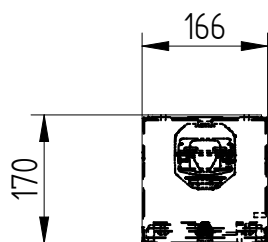

Materiaal : RVS 304/441 1,5mm
Geschikt voor : 2x (CAM) aansluitset
Kleur : RAL 7032
Afmetingen : 226x170x734mm
Aansluiting : Via onderzijde
Bevestiging : 4 gaten aan achterzijde 6mm
Sluiting : RVS driekant knevelslot 10mm
Binnenkant voorzien van : 2 glijrails 20x8 incl. moeren
Aarding : Aardstift in deur en op romp,
incl. ge/gr aardlitze 6mm² L=300

Dubbele zuilkast 2RVS36

- A: Dagmaat deur 528mm.
- B: Afstand hart slot - onderzijde 235mm.
- C: Afstand onderzijde - maaiveld 50mm.
- D: lengte C-rail 390mm.
- E: Afstand maaiveld tot onderzijde stekker dient minimaal 200mm te zijn.

Enkele zuilkast 2RVS46

Bestelspecificaties

Merk	: ELEQ
Model	: Enkele zuilkast
Artikelnummer	: 2RVS46

Technische Specificaties

Materiaal	: RVS 304/441 1,5mm
Geschikt voor	: 1 (CAM) aansluitset
Kleur	: RAL 7032
Afmetingen	: 166x170x734mm
Aansluiting	: Via onderzijde
Bevestiging	: 4 gaten aan achterzijde 6mm
Sluiting	: RVS driekant knevelslot 10mm
Binnenkant voorzien van	: 1 glijrail 20x8 incl. moeren
Aarding	: Aardstift in deur en op romp, incl. ge/gr aardlitze 6mm ² L=300

Toepassing

Plaatsing aan onderzijde van de gevel

Goedgekeurd door Netbeheer NL voor de toepassing Openbare Verlichting conform versie CAM-OVL-03-2023 (CAM module 1x6A OVL)

Enkele zuilkast 2RVS46

- A: Dagmaat deur 528mm.
- B: Afstand hart slot - onderzijde 235mm.
- C: Afstand onderzijde - maaiveld 50mm.
- D: lengte C-rail 390mm.
- E: Afstand maaiveld tot onderzijde stekker dient minimaal 200mm te zijn.