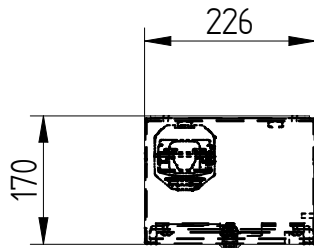

Materiaal : RVS 304/441 1,5mm
Geschikt voor : 2x (CAM) aansluitset
Kleur : RAL 7032
Afmetingen : 226x170x734mm
Aansluiting : Via onderzijde
Bevestiging : 4 gaten aan achterzijde 6mm
Sluiting : RVS driekant knevelslot 10mm
Binnenkant voorzien van : 2 glijrails 20x8 incl. moeren
Aarding : Aardstift in deur en op romp,
incl. ge/gr aardlitze 6mm² L=300

Verpakking

Verpakt in bubbelfolie
Levertijd 5 weken

Te combineren met

5L9961: Driekantsleutel 10mm

Toepassing

Plaatsing aan onderzijde van de gevel

Goedgekeurd door Netbeheer NL voor de
toepassing Openbare Verlichting conform
versie CAM-OVL-03-2023 (CAM module 1x6A OVL)

Dubbele zuilkast 2RVS36

- A: Dagmaat deur 528mm.
- B: Afstand hart slot - onderzijde 235mm.
- C: Afstand onderzijde - maaiveld 50mm.
- D: lengte C-rail 390mm.
- E: Afstand maaiveld tot onderzijde stekker dient minimaal 200mm te zijn.

Enkele zuilkast 2RVS46

Bestelspecificaties

Merk	: ELEQ
Model	: Enkele zuilkast
Artikelnummer	: 2RVS46

Technische Specificaties

Materiaal	: RVS 304/441 1,5mm
Geschikt voor	: 1 (CAM) aansluitset
Kleur	: RAL 7032
Afmetingen	: 166x170x734mm
Aansluiting	: Via onderzijde
Bevestiging	: 4 gaten aan achterzijde 6mm
Sluiting	: RVS driekant knevelslot 10mm
Binnenkant voorzien van	: 1 glijrail 20x8 incl. moeren
Aarding	: Aardstift in deur en op romp, incl. ge/gr aardlitze 6mm ² L=300