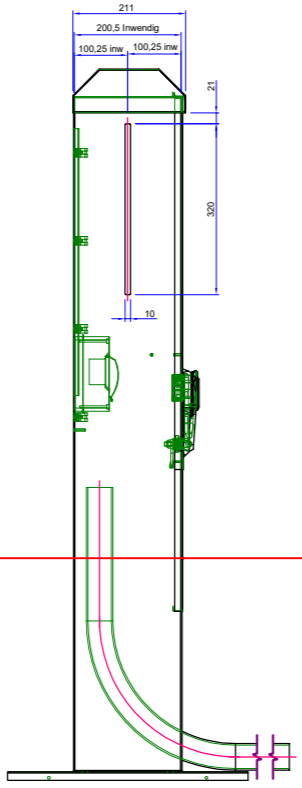

Revisie overzicht		Naam	Controle
Rev.	Datum	Omschrijving	
07	29-5-2024	Hoofdschakelaar, sticker en mantelbuis toegevoegd.	Tom R. van Laere

Sticker : Veiligheid.

Sticker : Contactgegevens.

Positie mantelbuis  
geribbeld rood doorsnee ø50 mm  
Lengte 1500mm  
Aanvullen met gebroken steen.

400  
MAAVELD

Opmerking :

- Pos 4 en 7 worden door de klant zelf ingekocht !

Pos	Aant	Artikelnummer	Omschrijving	Lengte	Breedte	Materiaal
7	1	19132050	Kunststof mantelbuis geribbeld (rood) ø50	1500 mm	50 mm	Generic
6	1	177071-MINI-2-T	Hoofdschakelaar B 53 x H 140 mm	140 mm	53 mm	Generic
5	4	211-15120	ALU-P-Clip mit Chloropren-Schutzprofil			Generic
4	1	207-9614.00-00000/200-0416	2-126.01-Dual Cylinder Swinghandle RS 105			
3	1	65026-002-00	Deurtje Zuilkast met stiflasbout			
2	1	65026-001-00	Zuilkast behuizing			
1	1	65026-000-01	Voetplaat Zuilkast 1,25 mm	481,1 mm	450 mm	Sendzimir

Rev.	Datum	Omschrijving	Naam	Controle
01	30-3-2023	Copy Design van 6449930 + aanpassingen.	Tom	
02	17-4-2023	Pos 4 vervangen + plasticwerk aangepast aan diepte sluitp.	Tom	Marco
03	24-6-2023	Diverse aanpassingen.	Tom	Marco
04	28-6-2023	Diverse aanpassingen.	Tom	Marco
05	10-7-2023	Diverse aanpassingen.	Tom	R. van Leene
06	4-12-2023	Aanpassingen naar aanleiding van Report M23.001-P23.001 (Beheer)	Tom	R. van Leene
07	28-6-2024	Hoofdschakelaar, slicker en mantelbus toegevoegd.	Tom	R. van Leene

B-B (1:5)

D-D (1:5)

Opmerking :  
- Pos 4 t/m 7 wordt door de klant zelf ingekocht !

Pos	Amt	Artiknummer	Omschrijving	Lengte	Breedte	Materiaal
7	1	1873260	Kunststof mantelbus geribbeld (rood) ø50	1500 mm	50 mm	Generiek
6	1	177071-MINI-S-T	Hoofdschakelaar B 53 x H 140 mm	140,000 mm	53,000 mm	
5	4	211-19120	ALI-P-Clip mit Chloroform-Schutzprofil			Generiek
4	1	207-8814.00-0000200-0418	2-128-D1-Dual Cylinder Schutzglaube RS 105			
3	1	60026-000-00	Deurige Zuilkast met stiftasbout			
2	1	60026-001-00	Zuilkast behuizing			
1	1	60026-000-01	Voorplaat Zuilkast 1,20 mm	481,10 mm	490,00 mm	Sandzinair