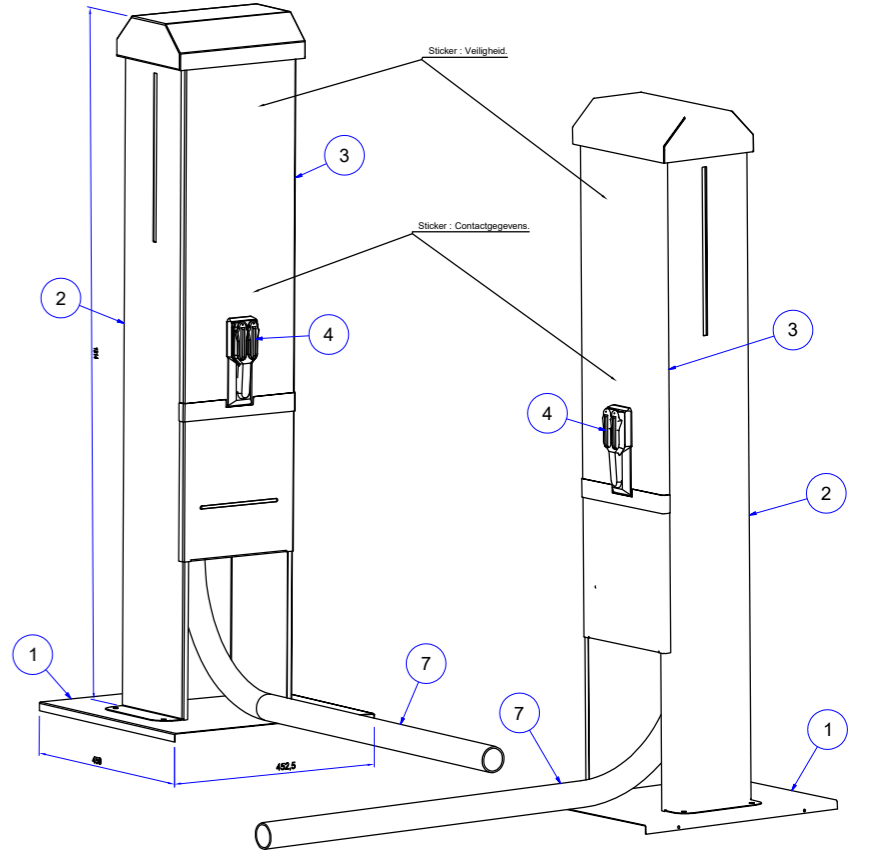

Revisie overzicht		Naam	Controle
Rev.	Datum	Omschrijving	
07	29-5-2024	Hoofdschakelaar, sticker en mantelbuis toegevoegd.	Tom R. van Laere

Sticker : Veiligheid.

Sticker : Contactgegevens.

Positie mantelbuis  
geribbeld rood doorsnee ø50 mm  
Lengte 1500mm  
Aanvullen met gebroken steen.

400  
MAAVELD

Opmerking :

- Pos 4 en 7 worden door de klant zelf ingekocht !

Pos	Aant	Artikelnummer	Omschrijving	Lengte	Breedte	Materiaal
7	1	19132050	Kunststof mantelbuis geribbeld (rood) ø50	1500 mm	50 mm	Generic
6	1	177071-MINI-2-T	Hoofdschakelaar B 53 x H 140 mm	140 mm	53 mm	Generic
5	4	211-15120	ALU-P-Clip mit Chloropren-Schutzprofil			Generic
4	1	207-9614.00-00000/200-0416	2-126.01-Dual Cylinder Swinghandle RS 105			
3	1	65026-002-00	Deurtje Zuilkast met stiflasbout			
2	1	65026-001-00	Zuilkast behuizing			
1	1	65026-000-01	Voetplaat Zuilkast 1,25 mm	481,1 mm	450 mm	Sendzimir

B-B (1:5)

D-D (1:5)

Opmerking :  
- Pos 4 t/m 7 wordt door de klant zelf ingekocht !

Pos	Amt	Artiknummer	Omschrijving	Lengte	Breedte	Materiaal
7	1	1873260	Kunststof mantelbus geribbeld (rood) ø50	1500 mm	50 mm	Generiek
6	1	177071-MINI-S-T	Hoofdschakelaar B 53 x H 140 mm	140,000 mm	53,000 mm	
5	4	211-19120	ALI-P-Clip mit Chloroform-Schutzprofil			Generiek
4	1	207-8814.00-0000200-0418	2-128-D1-Dual Cylinder Schutzglaube RS 105			
3	1	60026-000-00	Deurige Zuilkast met stiftasbout			
2	1	60026-001-00	Zuilkast behuizing			
1	1	60026-000-01	Voorplaat Zuilkast 1,20 mm	481,10 mm	490,00 mm	Sandzinair