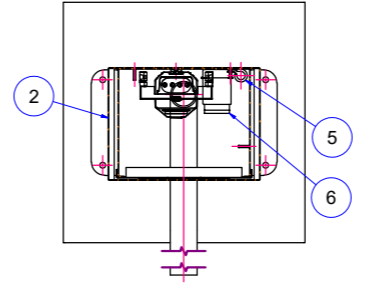

Revisie overzicht		Naam	Controle
Rev.	Datum	Omschrijving	
07	29-5-2024	Hoofdschakelaar, sticker en mantelbuis toegevoegd.	Tom R. van Laere

Sticker : Veiligheid.

Sticker : Contactgegevens.

Positie mantelbuis  
geribbeld rood doorsnee ø50 mm  
Lengte 1500mm  
Aanvullen met gebroken steen.

400  
MAAVELD

Opmerking :

- Pos 4 en 7 worden door de klant zelf ingekocht !

Pos	Aant	Artikelnummer	Omschrijving	Lengte	Breedte	Materiaal
7	1	19132050	Kunststof mantelbuis geribbeld (rood) ø50	1500 mm	50 mm	Generic
6	1	177071-MINI-2-T	Hoofdschakelaar B 53 x H 140 mm	140 mm	53 mm	Generic
5	4	211-15120	ALU-P-Clip mit Chloropren-Schutzprofil			Generic
4	1	207-9614.00-00000/200-0416	2-126.01-Dual Cylinder Swinghandle RS 105			
3	1	65026-002-00	Deurtje Zuilkast met stiflasbout			
2	1	65026-001-00	Zuilkast behuizing			
1	1	65026-000-01	Voetplaat Zuilkast 1,25 mm	481,1 mm	450 mm	Sendzimir

B-B (1:5)

D-D (1:5)

Opmerking :  
- Pos 4 t/m 7 wordt door de klant zelf ingekocht !

Pos	Amt	Artiknummer	Omschrijving	Lengte	Breedte	Materiaal
7	1	1873260	Kunststof mantelbus geribbeld (rood) ø50	1500 mm	50 mm	Generiek
6	1	177071-MINI-S-T	Hoofdschakelaar B 53 x H 140 mm	140,000 mm	53,000 mm	
5	4	211-19120	ALI-P-Clip mit Chloroform-Schutzprofil			Generiek
4	1	207-8814.00-0000200-0418	2-128-D1-Dual Cylinder Schutzglaube RS 105			
3	1	60026-000-00	Deurige Zuilkast met stiftasbout			
2	1	60026-001-00	Zuilkast behuizing			
1	1	60026-000-01	Voorplaat Zuilkast 1,20 mm	481,10 mm	490,00 mm	Sandzinair