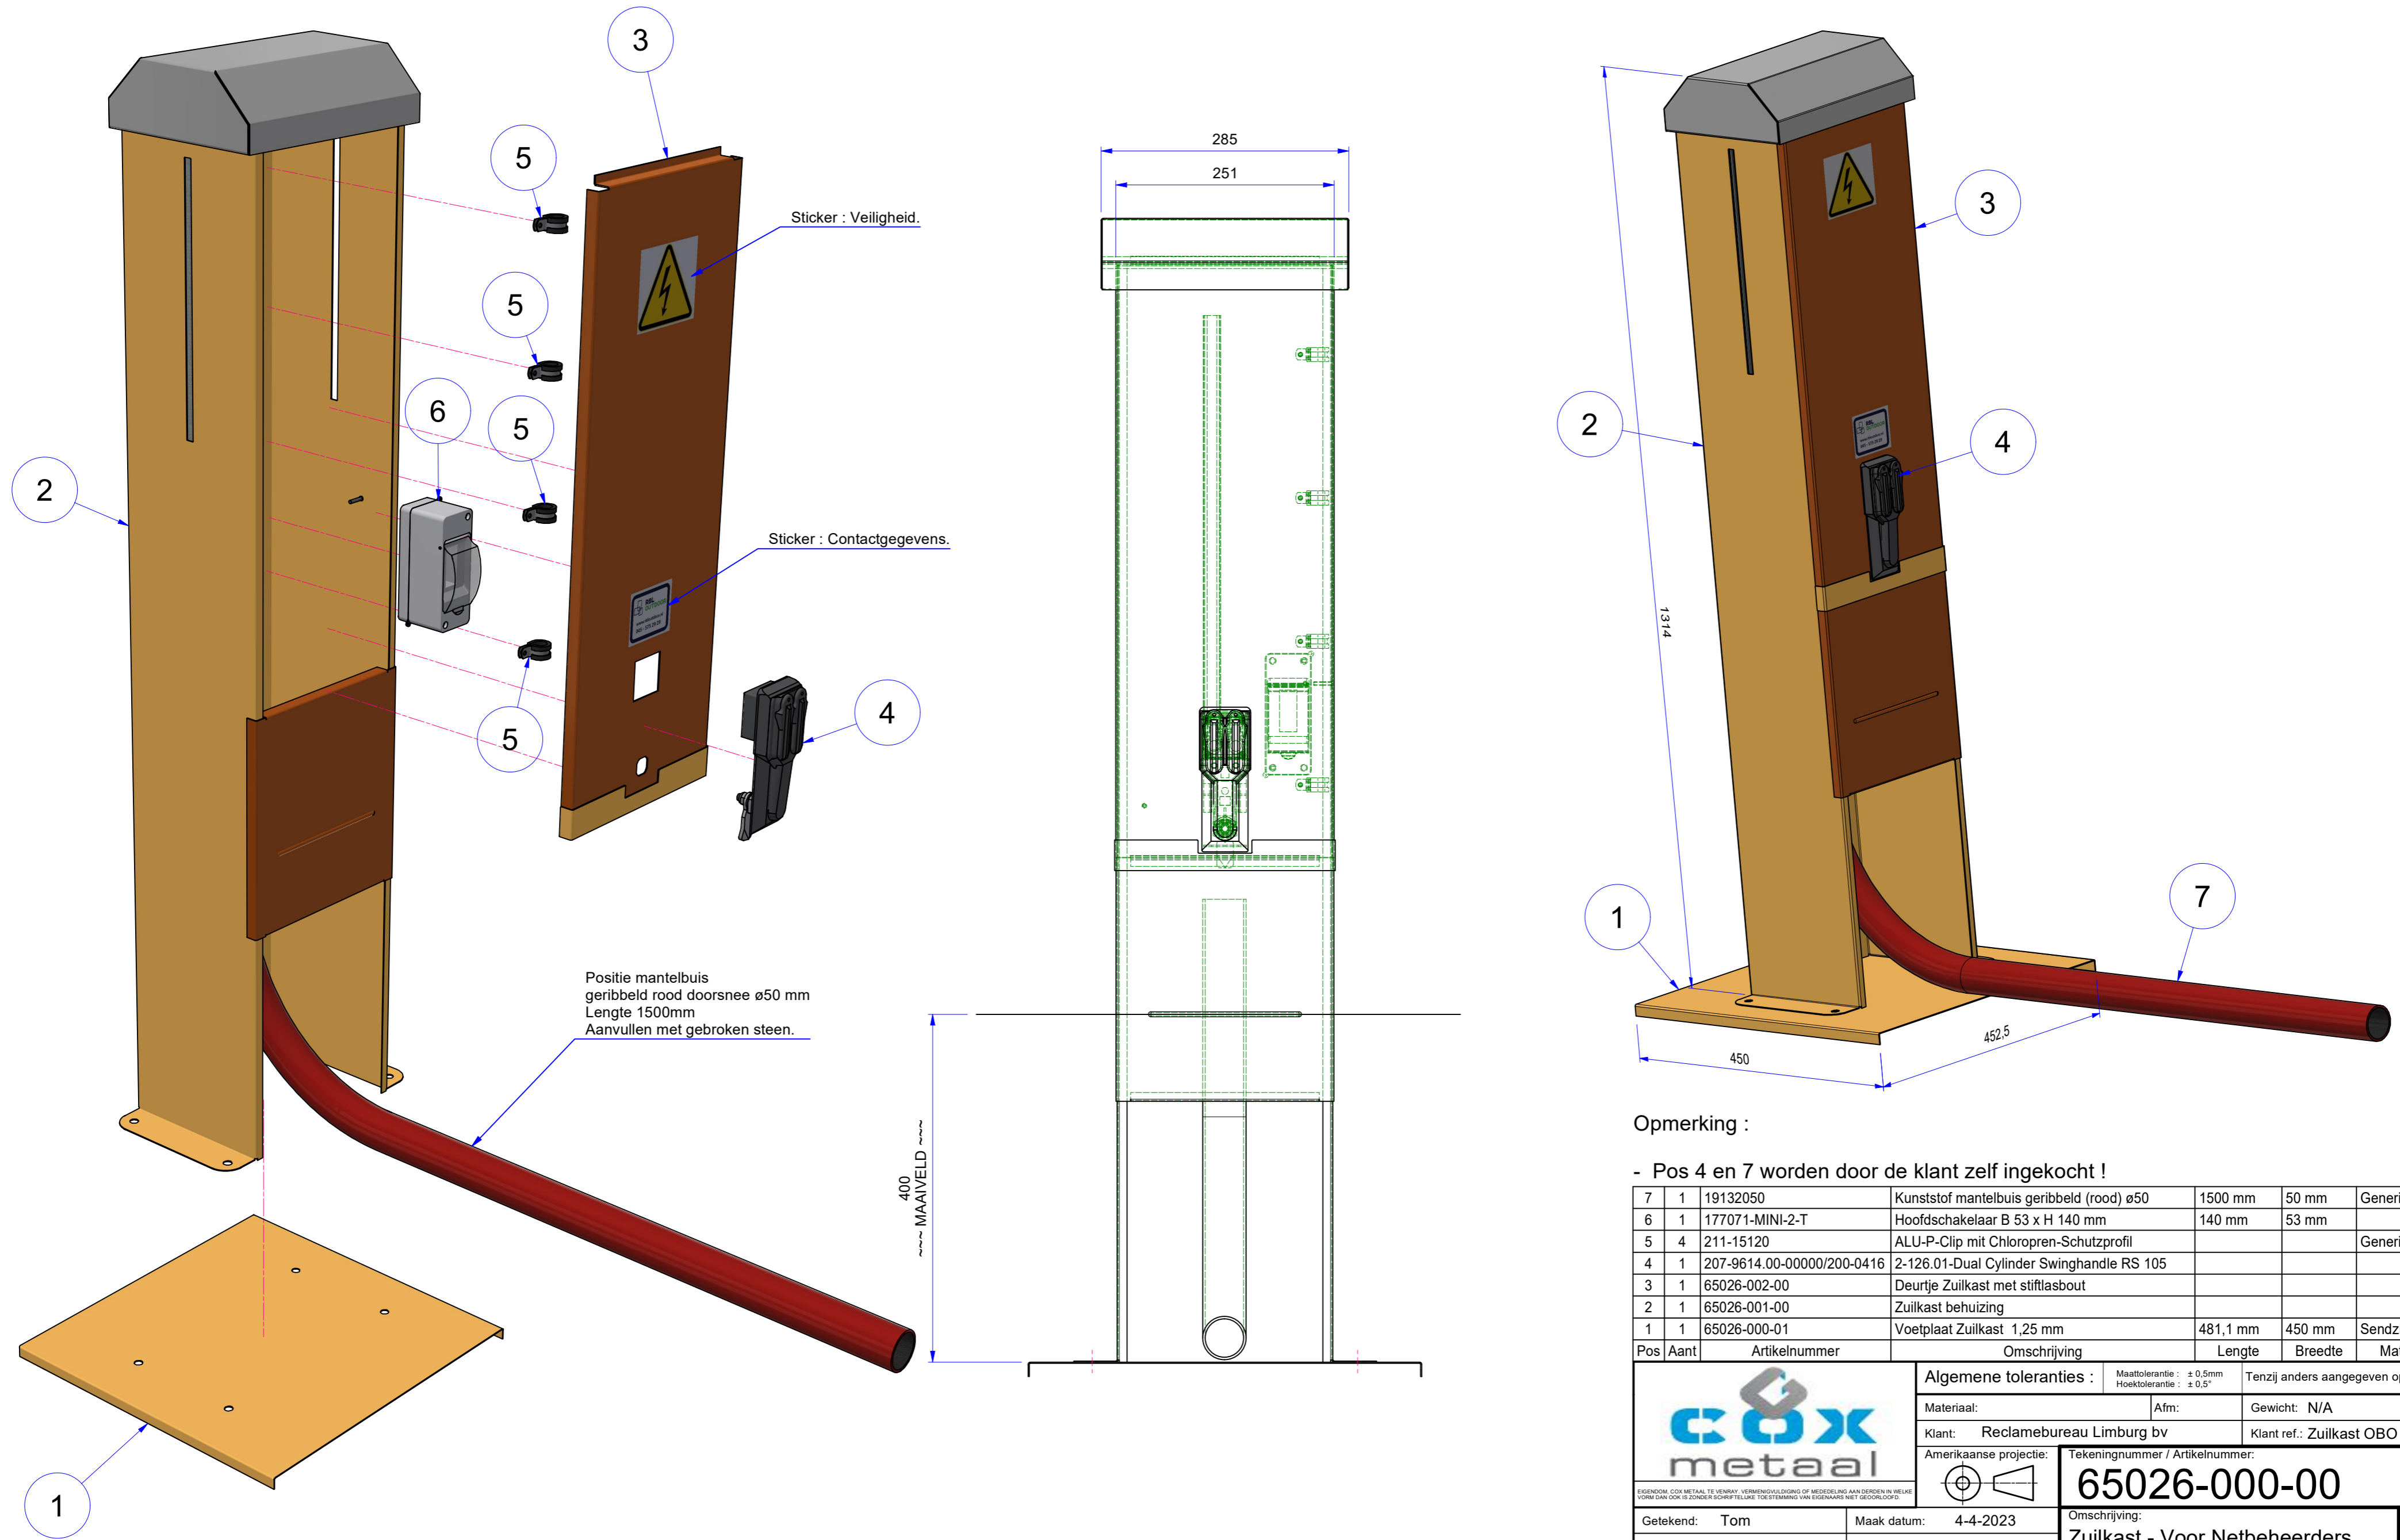

Revisie overzicht		Naam	Controle
Rev.	Datum	Omschrijving	
07	29-5-2024	Hoofdschakelaar, sticker en mantelbuis toegevoegd.	Tom R. van Laere

Sticker : Veiligheid.

Sticker : Contactgegevens.

Positie mantelbuis  
geribbeld rood doorsnee ø50 mm  
Lengte 1500mm  
Aanvullen met gebroken steen.

400  
MAAVELD

Opmerking :

- Pos 4 en 7 worden door de klant zelf ingekocht !

Pos	Aant	Artikelnummer	Omschrijving	Lengte	Breedte	Materiaal
7	1	19132050	Kunststof mantelbuis geribbeld (rood) ø50	1500 mm	50 mm	Generic
6	1	177071-MINI-2-T	Hoofdschakelaar B 53 x H 140 mm	140 mm	53 mm	Generic
5	4	211-15120	ALU-P-Clip mit Chloropren-Schutzprofil			Generic
4	1	207-9614.00-00000/200-0416	2-126.01-Dual Cylinder Swinghandle RS 105			
3	1	65026-002-00	Deurtje Zuilkast met stiflasbout			
2	1	65026-001-00	Zuilkast behuizing			
1	1	65026-000-01	Voetplaat Zuilkast 1,25 mm	481,1 mm	450 mm	Sendzimir

Rev.	Datum	Omschrijving	Naam	Controle
01	30-3-2023	Copy Design van 6449930 + aanpassingen.	Tom	
02	17-4-2023	Pos 4 vervangen + plasticwerk aangepast aan diepte sluitp.	Tom	Marco
03	24-6-2023	Diverse aanpassingen.	Tom	Marco
04	28-6-2023	Diverse aanpassingen.	Tom	Marco
05	10-7-2023	Diverse aanpassingen.	Tom	R. van Leene
06	4-12-2023	Aanpassingen naar aanleiding van Report M23.001-P23.001 (Beheer)	Tom	R. van Leene
07	28-6-2024	Hoofdschakelaar, slicker en mantelbus toegevoegd.	Tom	R. van Leene

B-B (1:5)

D-D (1:5)

Opmerking :  
- Pos 4 t/m 7 wordt door de klant zelf ingekocht !

Pos	Amt	Artiknummer	Omschrijving	Lengte	Breedte	Materiaal
7	1	1873260	Kunststof mantelbus geribbeld (rood) ø50	1500 mm	50 mm	Generiek
6	1	177071-MINI-S-T	Hoofdschakelaar B 53 x H 140 mm	140,000 mm	53,000 mm	
5	4	211-19120	ALI-P-Clip mit Chloroform-Schutzprofil			Generiek
4	1	207-8814.00-0000200-0418	2-128-D1-Dual Cylinder Schutzglaube RS 105			
3	1	60026-000-00	Deurige Zuilkast met stiftasbout			
2	1	60026-001-00	Zuilkast behuizing			
1	1	60026-000-01	Voorplaat Zuilkast 1,20 mm	481,10 mm	490,00 mm	Sandzinair