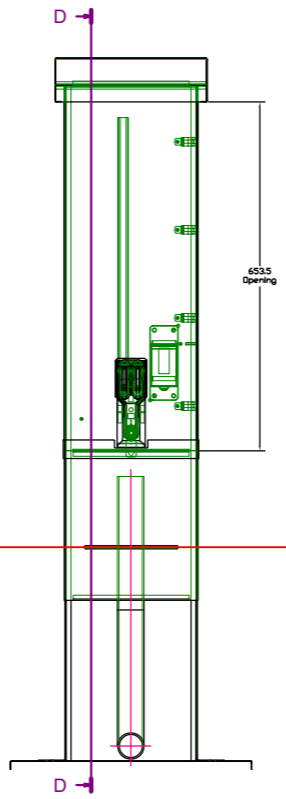

Revisie overzicht		Naam	Controle
Rev.	Datum	Omschrijving	
07	29-5-2024	Hoofdschakelaar, sticker en mantelbuis toegevoegd.	Tom R. van Laere

Sticker : Veiligheid.

Sticker : Contactgegevens.

Positie mantelbuis  
geribbeld rood doorsnee ø50 mm  
Lengte 1500mm  
Aanvullen met gebroken steen.

400  
MAAVELD

Opmerking :

- Pos 4 en 7 worden door de klant zelf ingekocht !

Pos	Aant	Artikelnummer	Omschrijving	Lengte	Breedte	Materiaal
7	1	19132050	Kunststof mantelbuis geribbeld (rood) ø50	1500 mm	50 mm	Generic
6	1	177071-MINI-2-T	Hoofdschakelaar B 53 x H 140 mm	140 mm	53 mm	Generic
5	4	211-15120	ALU-P-Clip mit Chloropren-Schutzprofil			Generic
4	1	207-9614.00-00000/200-0416	2-126.01-Dual Cylinder Swinghandle RS 105			
3	1	65026-002-00	Deurtje Zuilkast met stiflasbout			
2	1	65026-001-00	Zuilkast behuizing			
1	1	65026-000-01	Voetplaat Zuilkast 1,25 mm	481,1 mm	450 mm	Sendzimir

Rev.	Datum	Omschrijving	Naam	Controle
01	30-3-2023	Copy Design van 6449930 + aanpassingen.	Tom	
02	17-4-2023	Pos 4 vervangen + plasticwerk aangepast aan diepte sluitp.	Tom	Marco
03	24-6-2023	Diverse aanpassingen.	Tom	Marco
04	28-6-2023	Diverse aanpassingen.	Tom	Marco
05	10-7-2023	Diverse aanpassingen.	Tom	R. van Leene
06	4-12-2023	Aanpassingen naar aanleiding van Report M23.001-P23.001 (Beheer)	Tom	R. van Leene
07	28-6-2024	Hoofdschakelaar, slicker en mantelbus toegevoegd.	Tom	R. van Leene

B-B (1:5)

D-D (1:5)

Opmerking :  
- Pos 4 t/m 7 wordt door de klant zelf ingekocht !

Pos	Amt	Artiknummer	Omschrijving	Lengte	Breedte	Materiaal
7	1	1873260	Kunststof mantelbus geribbeld (rood) ø50	1500 mm	50 mm	Generiek
6	1	177071-MINI-S-T	Hoofdschakelaar B 53 x H 140 mm	140,000 mm	53,000 mm	
5	4	211-19120	ALI-P-Clip mit Chloroform-Schutzprofil			Generiek
4	1	207-8814.00-0000200-0418	2-128-D1-Dual Cylinder Schutzglaube RS 105			
3	1	60026-000-00	Deurige Zuilkast met stiftasbout			
2	1	60026-001-00	Zuilkast behuizing			
1	1	60026-000-01	Voorplaat Zuilkast 1,20 mm	481,10 mm	490,00 mm	Sandzinair