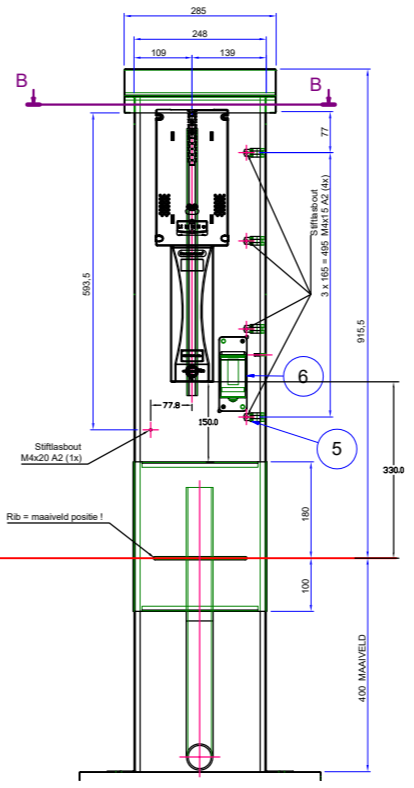

Revisie overzicht		Naam	Controle
Rev.	Datum	Omschrijving	
07	29-5-2024	Hoofdschakelaar, sticker en mantelbuis toegevoegd.	Tom R. van Laere

Sticker : Veiligheid.

Sticker : Contactgegevens.

Positie mantelbuis  
geribbeld rood doorsnee ø50 mm  
Lengte 1500mm  
Aanvullen met gebroken steen.

400  
MAAVELD

Opmerking :

- Pos 4 en 7 worden door de klant zelf ingekocht !

Pos	Aant	Artikelnummer	Omschrijving	Lengte	Breedte	Materiaal
7	1	19132050	Kunststof mantelbuis geribbeld (rood) ø50	1500 mm	50 mm	Generic
6	1	177071-MINI-2-T	Hoofdschakelaar B 53 x H 140 mm	140 mm	53 mm	Generic
5	4	211-15120	ALU-P-Clip mit Chloropren-Schutzprofil			Generic
4	1	207-9614.00-00000/200-0416	2-126.01-Dual Cylinder Swinghandle RS 105			
3	1	65026-002-00	Deurtje Zuilkast met stiflasbout			
2	1	65026-001-00	Zuilkast behuizing			
1	1	65026-000-01	Voetplaat Zuilkast 1,25 mm	481,1 mm	450 mm	Sendzimir

B-B (1:5)

D-D (1:5)

Opmerking :  
- Pos 4 t/m 7 wordt door de klant zelf ingekocht !

Pos	Amt	Artiknummer	Omschrijving	Lengte	Breedte	Materiaal
7	1	1873260	Kunststof mantelbus geribbeld (rood) ø50	1500 mm	50 mm	Generiek
6	1	177071-MINI-S-T	Hoofdschakelaar B 53 x H 140 mm	140,000 mm	53,000 mm	
5	4	211-19120	ALI-P-Clip mit Chloroform-Schutzprofil			Generiek
4	1	207-8814.00-0000200-0418	2-128-D1-Dual Cylinder Schutzglaube RS 105			
3	1	60026-000-00	Deurige Zuilkast met stiftasbout			
2	1	60026-001-00	Zuilkast behuizing			
1	1	60026-000-01	Voorplaat Zuilkast 1,20 mm	481,10 mm	490,00 mm	Sandzinair