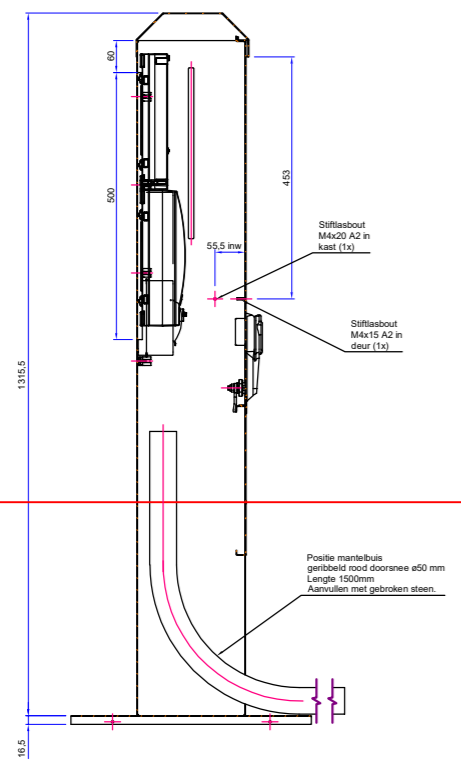

Revisie overzicht		Naam	Controle
Rev.	Datum	Omschrijving	
07	29-5-2024	Hoofdschakelaar, sticker en mantelbuis toegevoegd.	Tom R. van Laere

Sticker : Veiligheid.

Sticker : Contactgegevens.

Positie mantelbuis  
geribbeld rood doorsnee ø50 mm  
Lengte 1500mm  
Aanvullen met gebroken steen.

400  
MAAVELD

Opmerking :

- Pos 4 en 7 worden door de klant zelf ingekocht !

Pos	Aant	Artikelnummer	Omschrijving	Lengte	Breedte	Materiaal
7	1	19132050	Kunststof mantelbuis geribbeld (rood) ø50	1500 mm	50 mm	Generic
6	1	177071-MINI-2-T	Hoofdschakelaar B 53 x H 140 mm	140 mm	53 mm	Generic
5	4	211-15120	ALU-P-Clip mit Chloropren-Schutzprofil			Generic
4	1	207-9614.00-00000/200-0416	2-126.01-Dual Cylinder Swinghandle RS 105			
3	1	65026-002-00	Deurtje Zuilkast met stiflasbout			
2	1	65026-001-00	Zuilkast behuizing			
1	1	65026-000-01	Voetplaat Zuilkast 1,25 mm	481,1 mm	450 mm	Sendzimir

B-B (1:5)

D-D (1:5)

Opmerking :  
- Pos 4 t/m 7 wordt door de klant zelf ingekocht !

Pos	Amt	Artiknummer	Omschrijving	Lengte	Breedte	Materiaal
7	1	1873260	Kunststof mantelbus geribbeld (rood) ø50	1500 mm	50 mm	Generiek
6	1	177071-MINI-S-T	Hoofdschakelaar B 53 x H 140 mm	140,000 mm	53,000 mm	
5	4	211-19120	ALI-P-Clip mit Chloroform-Schutzprofil			Generiek
4	1	207-8814.00-0000200-0418	2-128-D1-Dual Cylinder Schutzglaube RS 105			
3	1	60026-000-00	Deurige Zuilkast met stiftasbout			
2	1	60026-001-00	Zuilkast behuizing			
1	1	60026-000-01	Voorplaat Zuilkast 1,20 mm	481,10 mm	490,00 mm	Sandzinair