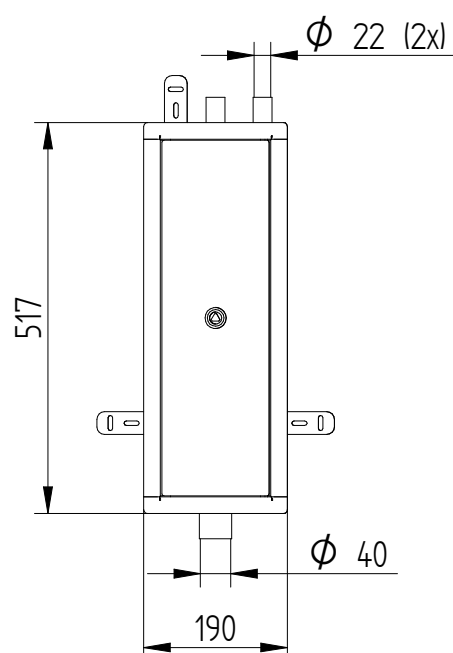

## Bestelspecificaties

Merk	: ELEQ
Model	: Inbouwkast met voorzetraam
Artikelnummer	: 2RVS51

## Technische Specificaties

Materiaal	: RVS 304/441 1,5mm
Geschikt voor	: 1 (CAM) aansluitset
Kleur	: RAL 7032
Afmetingen	: 190x517mm
Uitsparing in gevel	: 160x487mm
Diepte	: 160-200mm
Aansluiting	: Bovenzijde buis 2x22mm onderzijde buis 40mm
Bevestiging	: Met 3 verstelbare beugels aan achterzijde
Sluiting	: RVS driekant knevelslot 10mm
Binnenkant voorzien van Aarding	: 1 glijrail 20x8 incl. moeren : Aardstift in deur en op romp, incl. ge/gr aardlitze 6mm <sup>2</sup> L=300