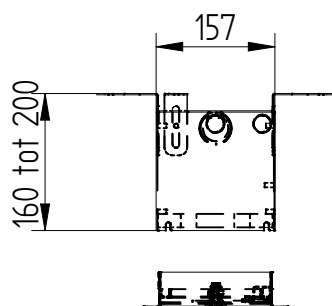

Inbouwkast 2RVS51

Bestelspecificaties

Merk	: ELEQ
Model	: Inbouwkast met voorzetraam
Artikelnummer	: 2RVS51

Technische Specificaties

Materiaal	: RVS 304/441 1,5mm
Geschikt voor	: 1 (CAM) aansluitset
Kleur	: RAL 7032
Afmetingen	: 190x517mm
Uitsparing in gevel	: 160x487mm
Diepte	: 160-200mm
Aansluiting	: Bovenzijde buis 2x22mm onderzijde buis 40mm
Bevestiging	: Met 3 verstelbare beugels aan achterzijde
Sluiting	: RVS driekant knevelslot 10mm
Binnenkant voorzien van Aarding	: 1 glijrail 20x8 incl. moeren : Aardstift in deur en op romp, incl. ge/gr aardlitze 6mm² L=300

Bijzonderheden

Standaard kleur is RAL 7032 (glansgraad 70%), afwijkende kleur of richtingloos geschuurd blank rvs is optioneel.

Verpakking

Verpakt in bubbelfolie
Levertijd 5 weken

Te combineren met

5L9961: Driekantsleutel 10mm

Toepassing

Plaatsing aan onderzijde van de gevel

Goedgekeurd door Netbeheer NL voor de toepassing Openbare Verlichting conform versie CAM-OVL-03-2023 (CAM module 1x6A OVL)