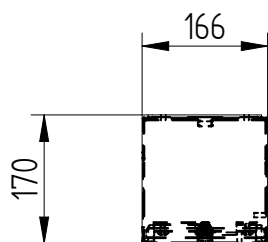

Enkele zuilkast 2RVS46

Bestelspecificaties

Merk	: ELEQ
Model	: Enkele zuilkast
Artikelnummer	: 2RVS46

Technische Specificaties

Materiaal	: RVS 304/441 1,5mm
Geschikt voor	: 1 (CAM) aansluitset
Kleur	: RAL 7032
Afmetingen	: 166x170x734mm
Aansluiting	: Via onderzijde
Bevestiging	: 4 gaten aan achterzijde 6mm
Sluiting	: RVS driekant knevelslot 10mm
Binnenkant voorzien van	: 1 glijrail 20x8 incl. moeren
Aarding	: Aardstift in deur en op romp, incl. ge/gr aardlitze 6mm² L=300

Bijzonderheden

Standaard kleur is RAL 7032 (glansgraad 70%), afwijkende kleur of richtingloos geschuurd blank rvs is optioneel.

Verpakking

Verpakt in bubbelfolie
Levertijd 5 weken

Te combineren met

5L9961: Driekantsleutel 10mm

Toepassing

Plaatsing aan onderzijde van de gevel

Goedgekeurd door Netbeheer NL voor de toepassing Openbare Verlichting conform versie CAM-OVL-03-2023 (CAM module 1x6A OVL)