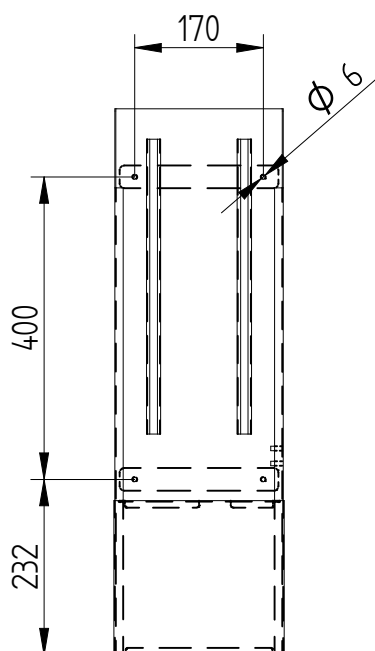

Dubbele zuilkast 2RVS36

Merk : ELEQ
Model : Dubbele zuilkast
Artikelnummer : 2RVS36

Standaard kleur is RAL 7032 (glansgraad 70%),
afwijkende kleur of richtingloos geschuurd
blank rvs is optioneel.

Technische Specificaties

Materiaal : RVS 304/441 1,5mm
Geschikt voor : 2x (CAM) aansluitset
Kleur : RAL 7032
Afmetingen : 226x170x734mm
Aansluiting : Via onderzijde
Bevestiging : 4 gaten aan achterzijde 6mm
Sluiting : RVS driekant knevelslot 10mm
Binnenkant voorzien van : 2 glijrails 20x8 incl. moeren
Aarding : Aardstift in deur en op romp,
incl. ge/gr aardlitze 6mm² L=300

Verpakking

Verpakt in bubbelfolie
Levertijd 5 weken

Te combineren met

5L9961: Driekantsleutel 10mm

Toepassing

Plaatsing aan onderzijde van de gevel

Goedgekeurd door Netbeheer NL voor de
toepassing Openbare Verlichting conform
versie CAM-OVL-03-2023 (CAM module 1x6A OVL)