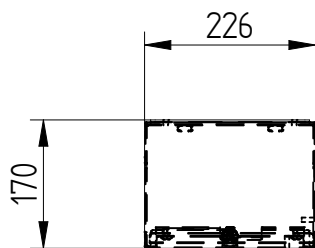

Dubbele zuilkast 2RVS36

Merk : ELEQ
Model : Dubbele zuilkast
Artikelnummer : 2RVS36

Standaard kleur is RAL 7032 (glansgraad 70%),
afwijkende kleur of richtingloos geschuurd
blank rvs is optioneel.

Technische Specificaties

Materiaal : RVS 304/441 1,5mm
Geschikt voor : 2x (CAM) aansluitset
Kleur : RAL 7032
Afmetingen : 226x170x734mm
Aansluiting : Via onderzijde
Bevestiging : 4 gaten aan achterzijde 6mm
Sluiting : RVS driekant knevelslot 10mm
Binnenkant voorzien van : 2 glijrails 20x8 incl. moeren
Aarding : Aardstift in deur en op romp,
incl. ge/gr aardlitze 6mm² L=300

Verpakking

Verpakt in bubbelfolie
Levertijd 5 weken

Te combineren met

5L9961: Driekantsleutel 10mm

Toepassing

Plaatsing aan onderzijde van de gevel

Goedgekeurd door Netbeheer NL voor de
toepassing Openbare Verlichting conform
versie CAM-OVL-03-2023 (CAM module 1x6A OVL)