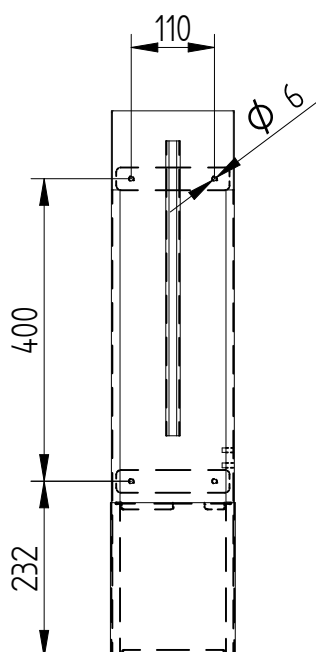

Enkele zuilkast 2RVS46

Bestelspecificaties

Merk	: ELEQ
Model	: Enkele zuilkast
Artikelnummer	: 2RVS46

Technische Specificaties

Materiaal	: RVS 304/441 1,5mm
Geschikt voor	: 1 (CAM) aansluitset
Kleur	: RAL 7032
Afmetingen	: 166x170x734mm
Aansluiting	: Via onderzijde
Bevestiging	: 4 gaten aan achterzijde 6mm
Sluiting	: RVS driekant knevelslot 10mm
Binnenkant voorzien van	: 1 glijrail 20x8 incl. moeren
Aarding	: Aardstift in deur en op romp, incl. ge/gr aardlitze 6mm² L=300

Bijzonderheden

Standaard kleur is RAL 7032 (glansgraad 70%), afwijkende kleur of richtingloos geschuurd blank rvs is optioneel.

Verpakking

Verpakt in bubbelfolie
Levertijd 5 weken

Te combineren met

5L9961: Driekantsleutel 10mm

Toepassing

Plaatsing aan onderzijde van de gevel

Goedgekeurd door Netbeheer NL voor de toepassing Openbare Verlichting conform versie CAM-OVL-03-2023 (CAM module 1x6A OVL)